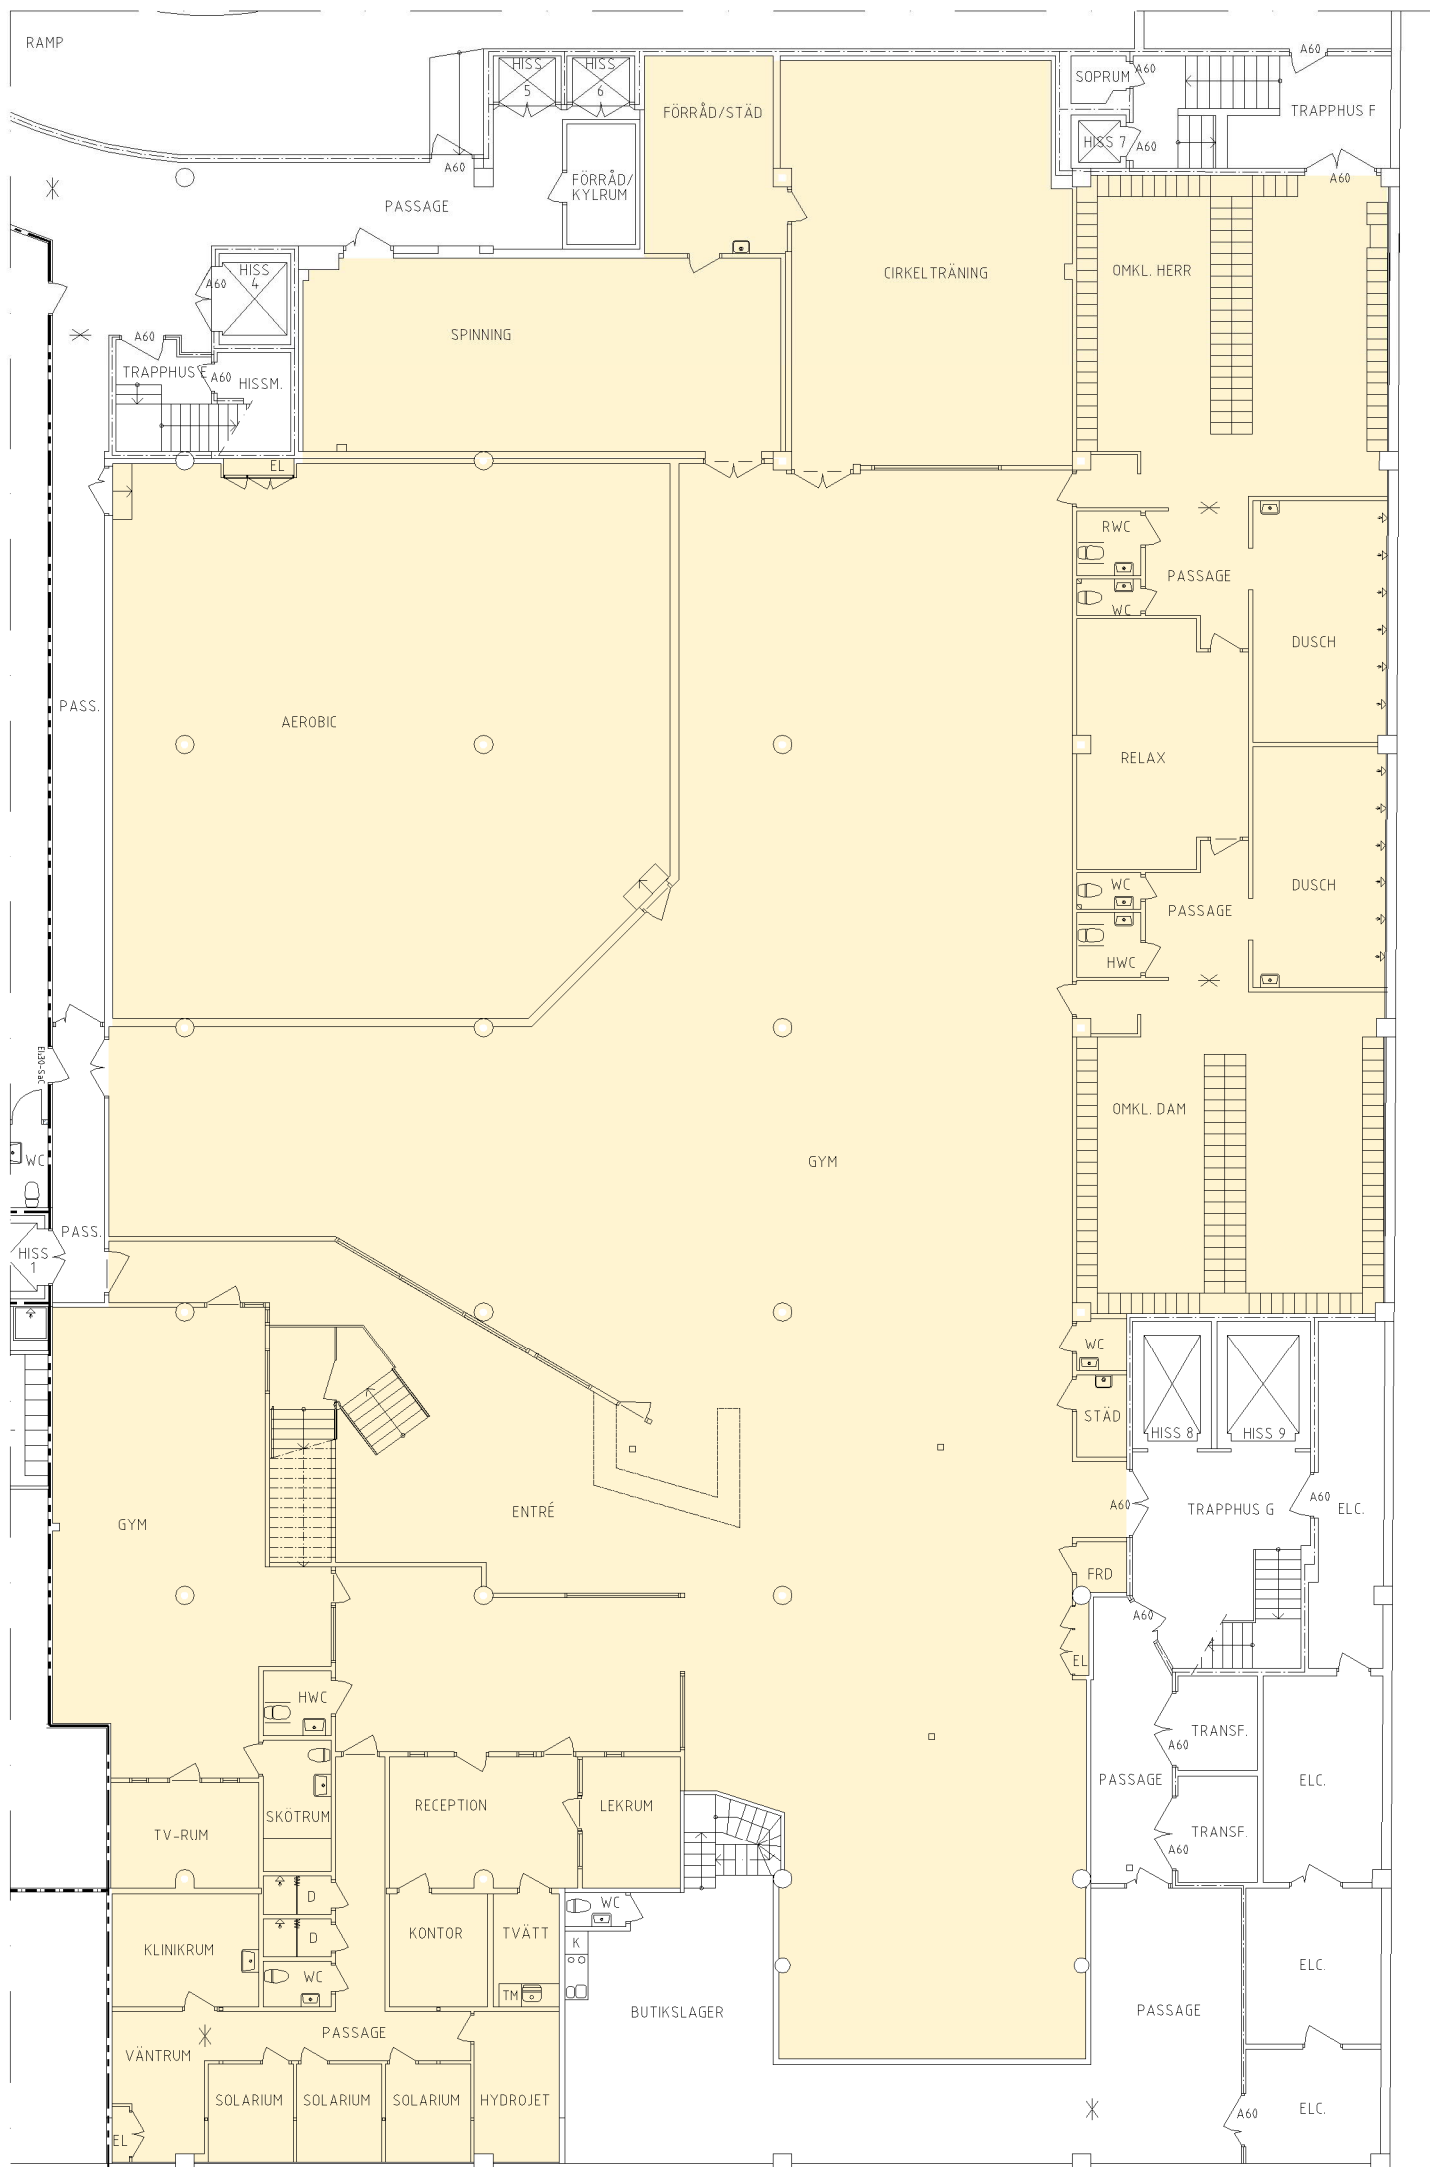

INGEN BRAND- OCH ELLER  
LJUDTREDNING ÄR  
UTFÖRD PÅ DENNA SKISS

RITNING BYGGER PÅ ÄLDRE DWG-RITNINGAR,  
SKALL EJ BETRAKTAS SOM UPPMÄTNINGSRITNING

# NYFOSA

Area:  
Plan 0 källarplan = ~1 518 m<sup>2</sup>  
Totalt: ~1 518m<sup>2</sup>

PLAN 0, KÄLLARPLAN

1:200 A3

METER (Skala 1:200 A3)