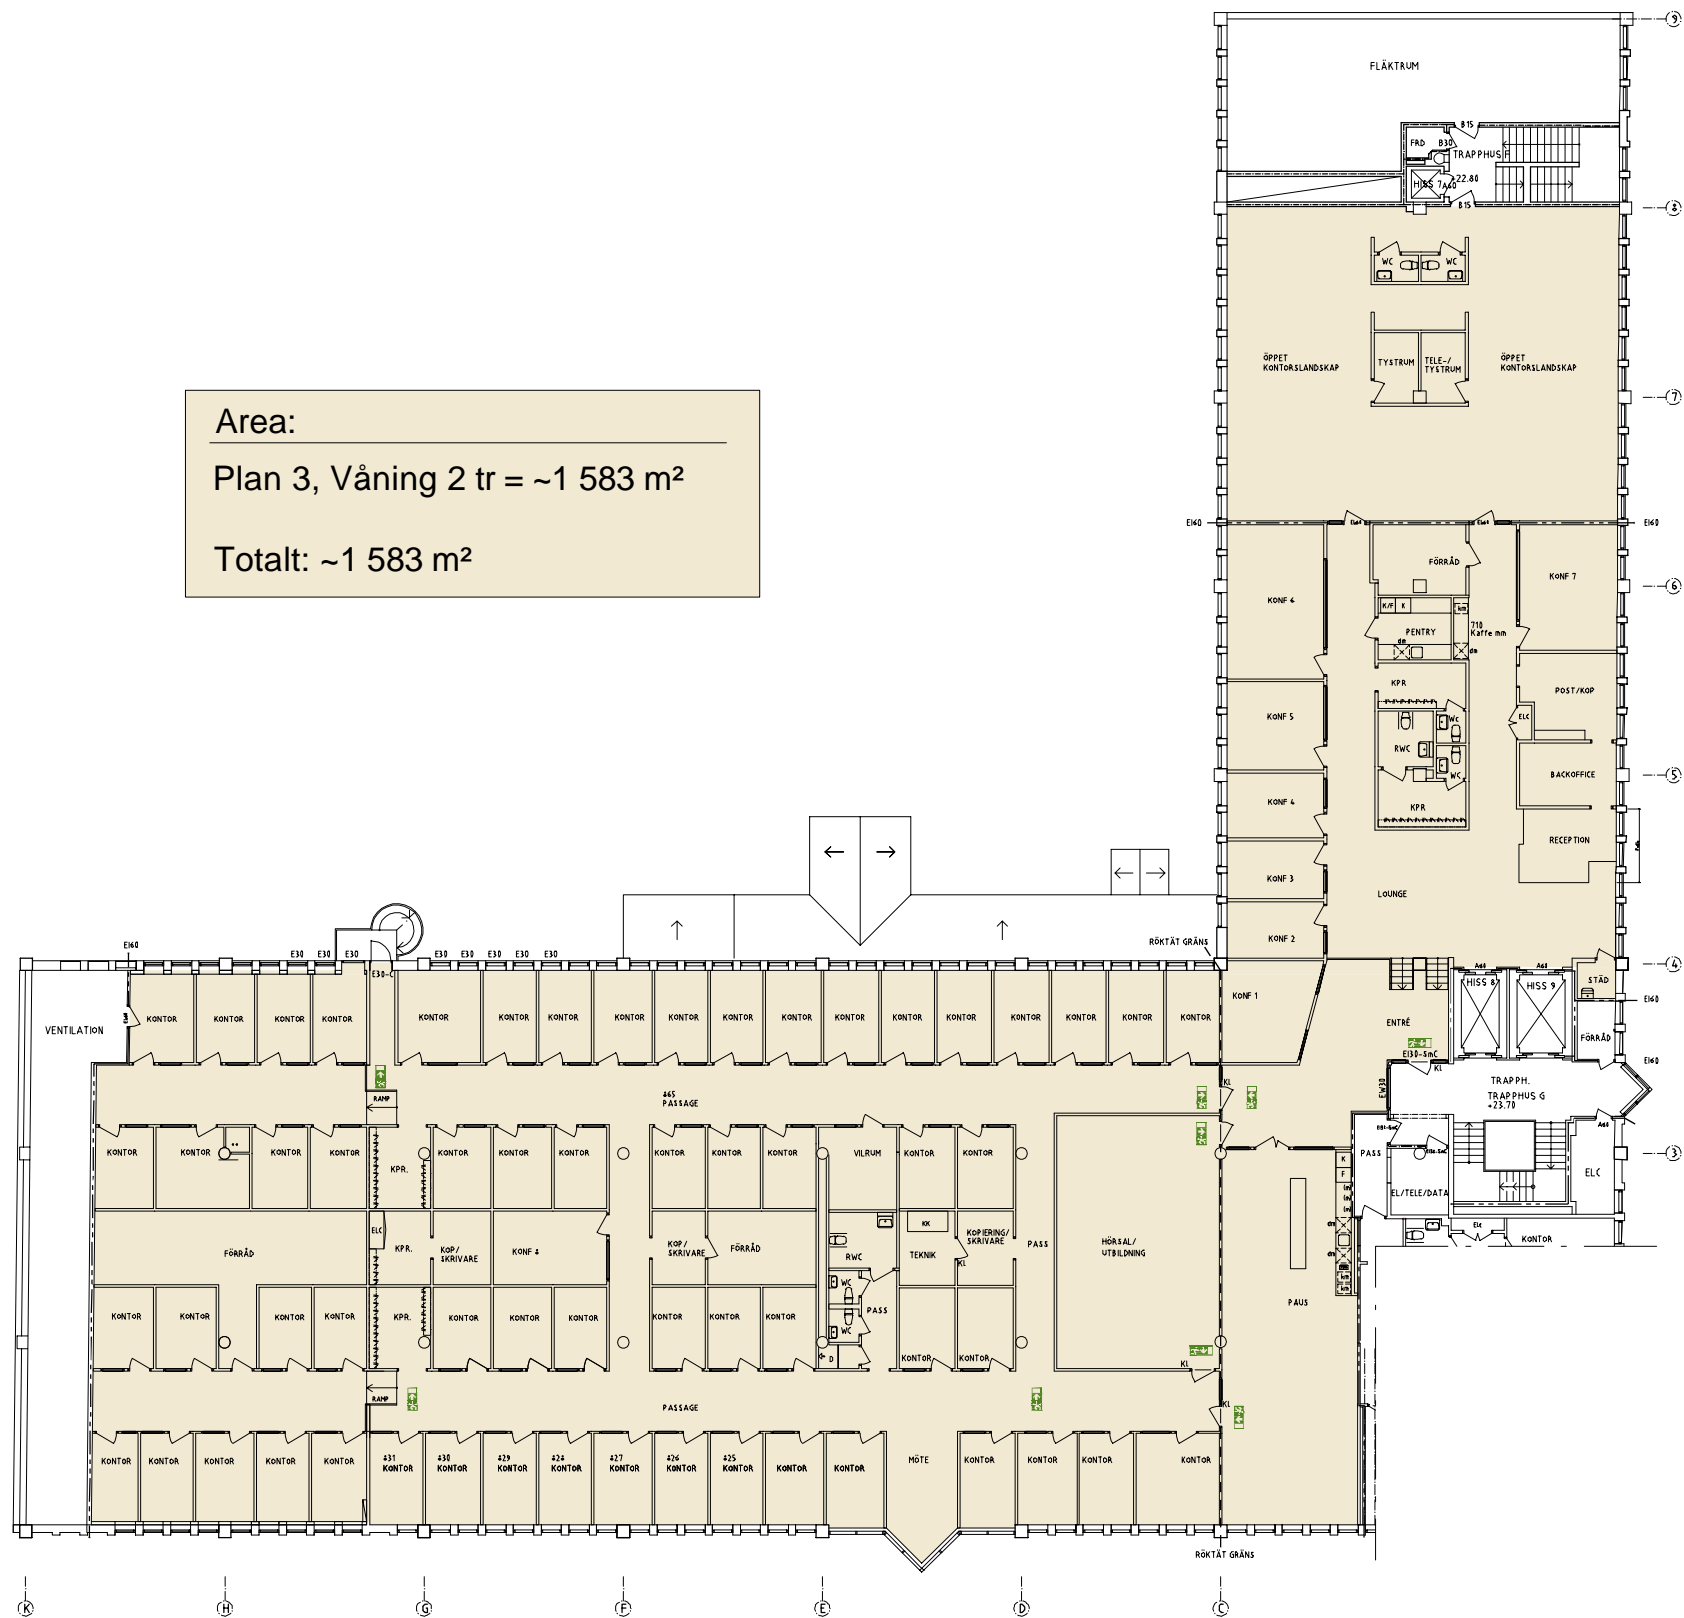

NYFOSA

Area:
Plan 3, Våning 2 tr = ~1 583 m²
Totalt: ~1 583 m²

ORIENTERINGSFIGUR
EJ SKALENLIG

RITNING BYGGER PÅ ÄLDRE DWG-RITNINGAR,
SKALL EJ BETRAKTAS SOM UPPMÄTNINGSRITNING