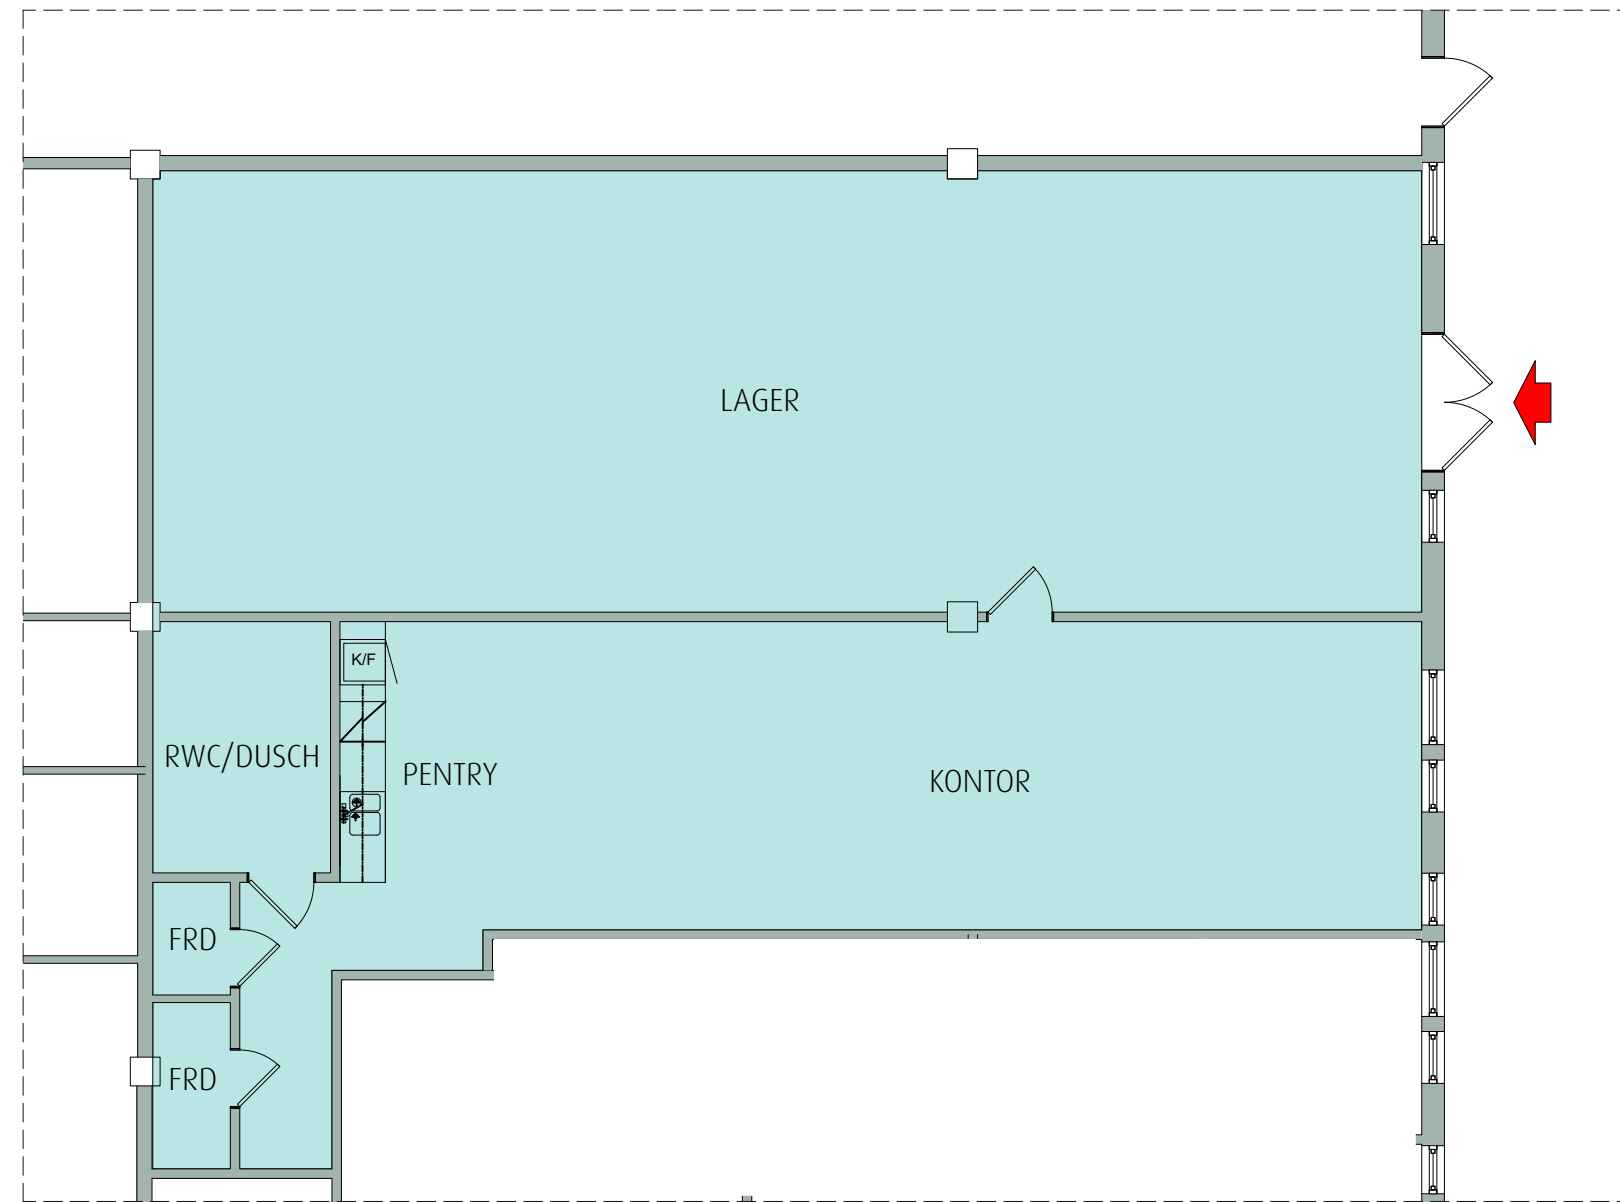

RITNING OCH MÅTT BASERAS PÅ ETT ORIGINAL. VISS AVVIKELSE KAN DÄRFÖR FÖREKOMMA.

Skala 1:100 i A3 -Format

VAKANT, CA 183 KVM

2021-11-30.RS

NYFOSA

SÖDERTÄLJE,
HALVMÅNEN 3
MORABERGSVÄGEN 33B
PLAN 1
KONTOR/LAGER