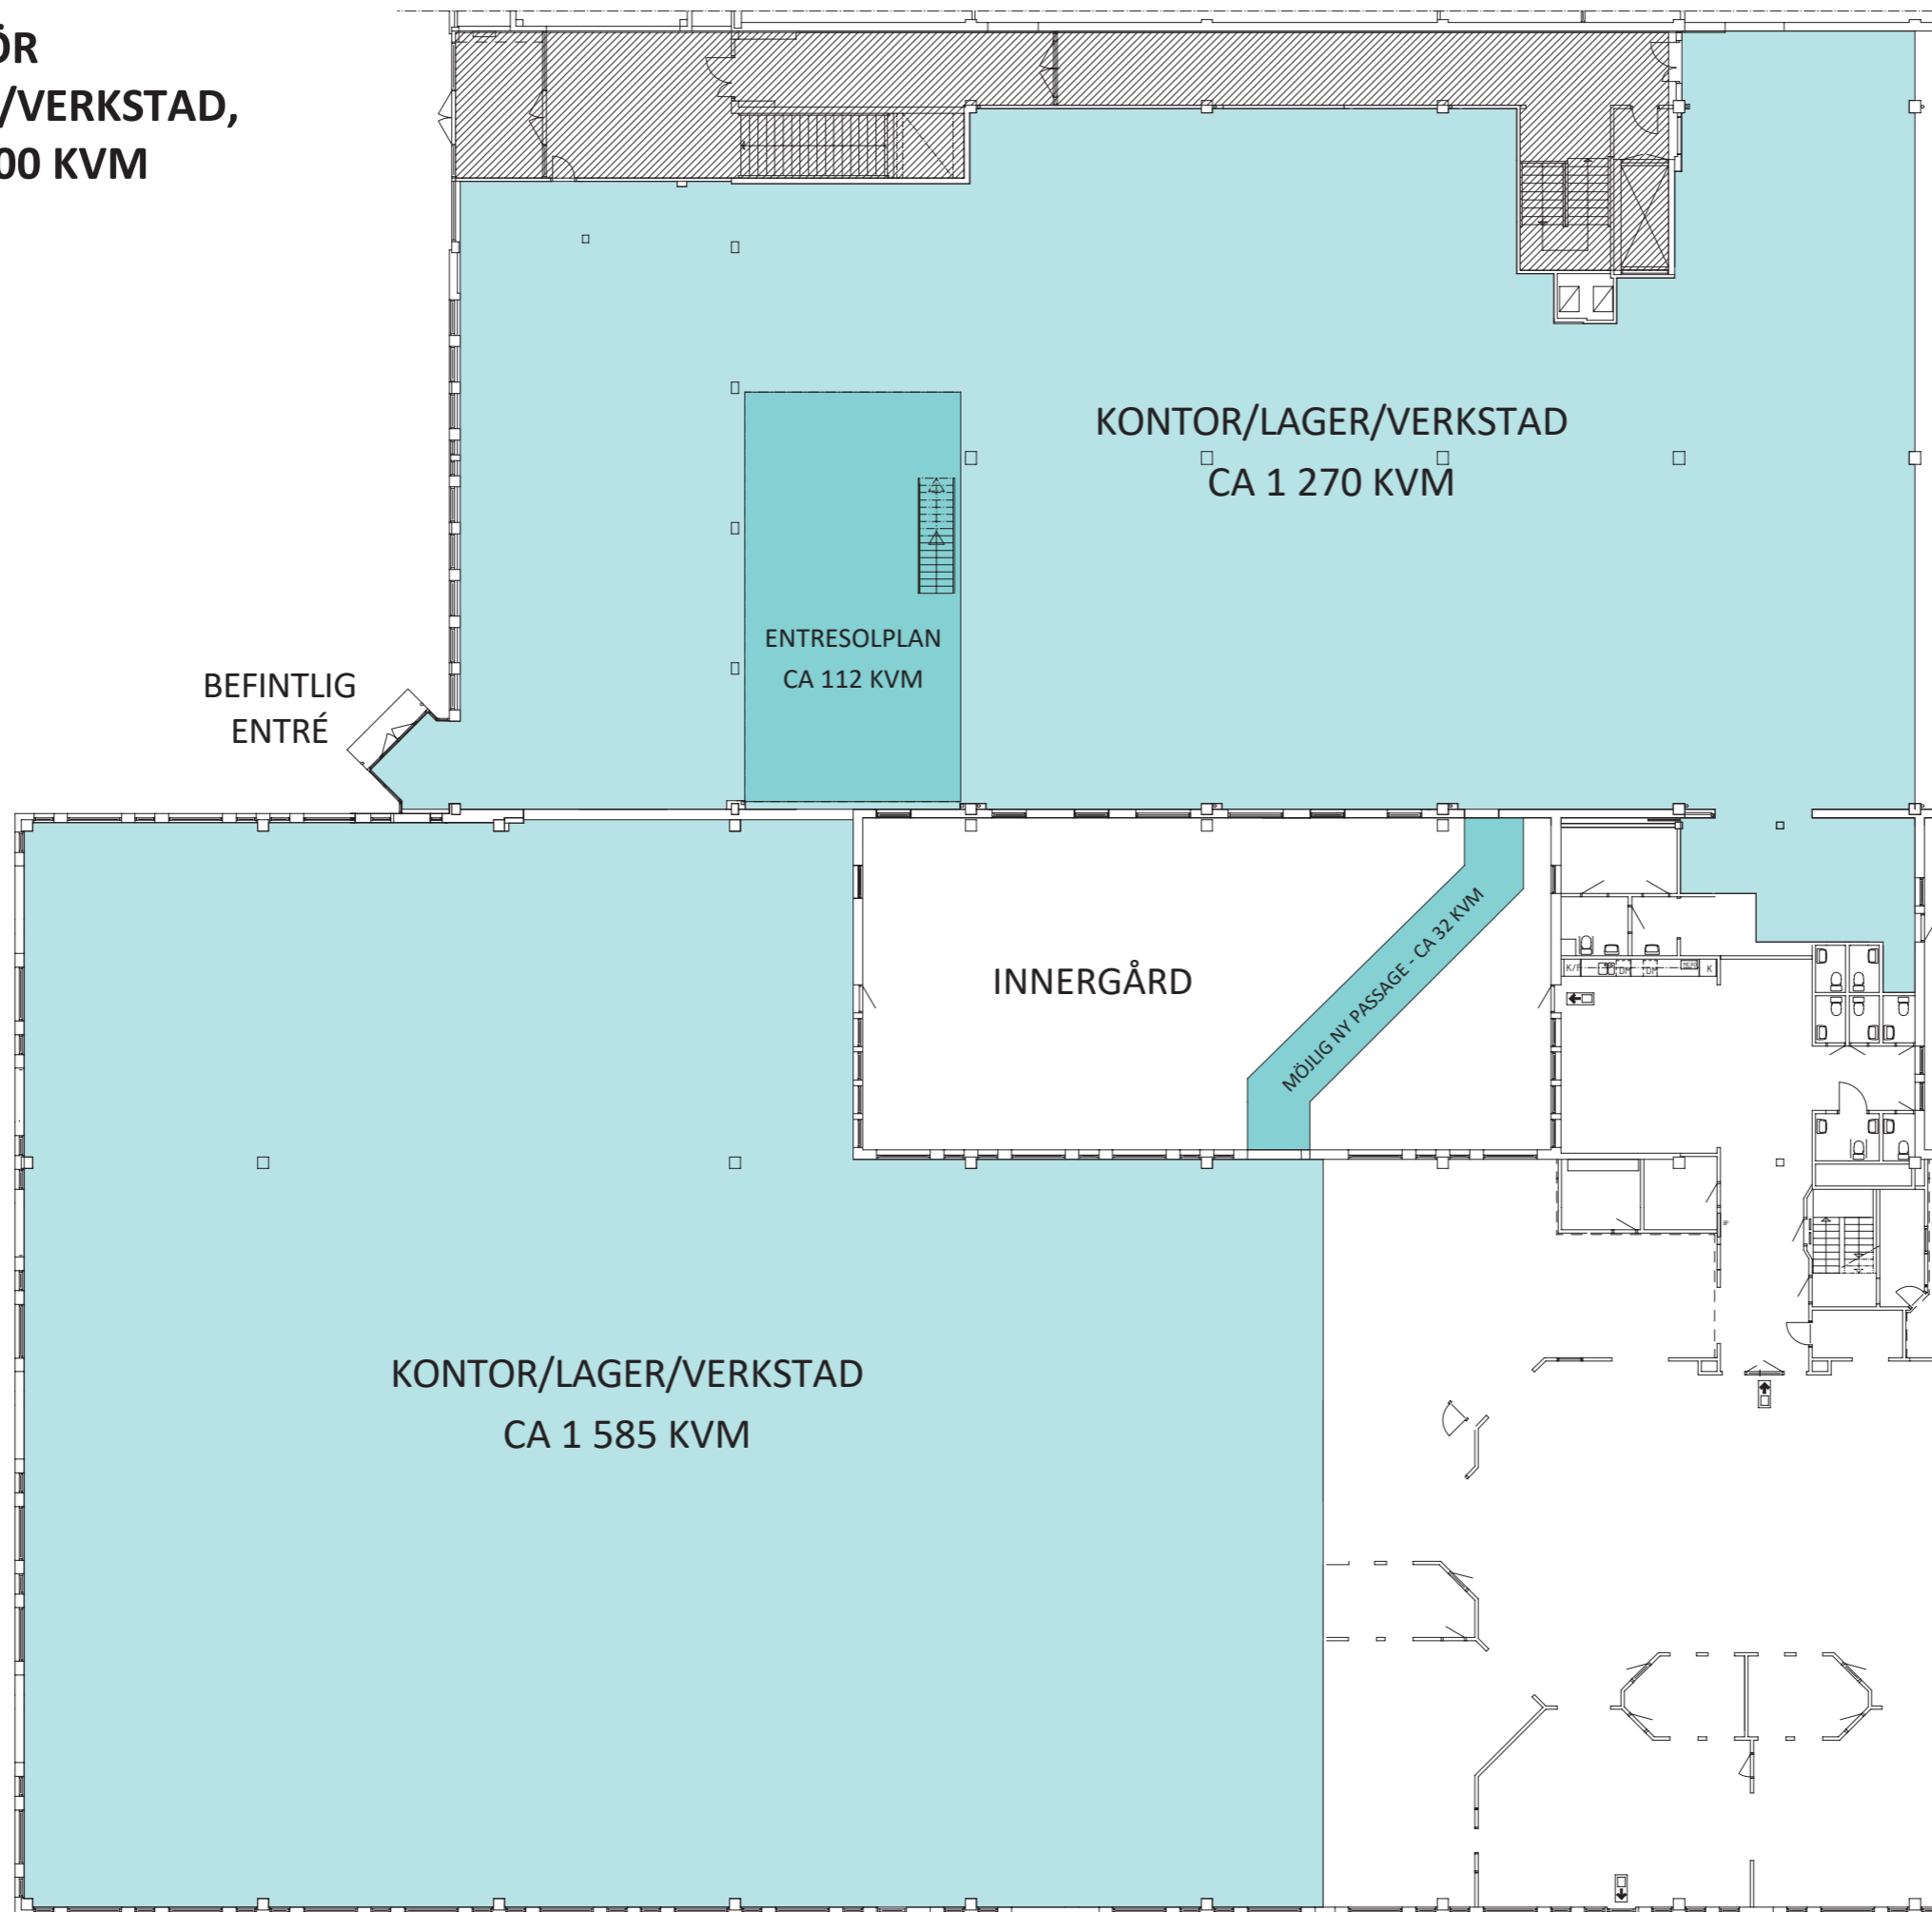

**LEDIGA YTOR FÖR
KONTOR/LAGER/VERKSTAD,
1 382 KVM - 3 000 KVM**

NYFOSA

KV KÖPSTADEN 25
BULTGATAN 10
SUNDSVALL
PLAN 2 (BV)