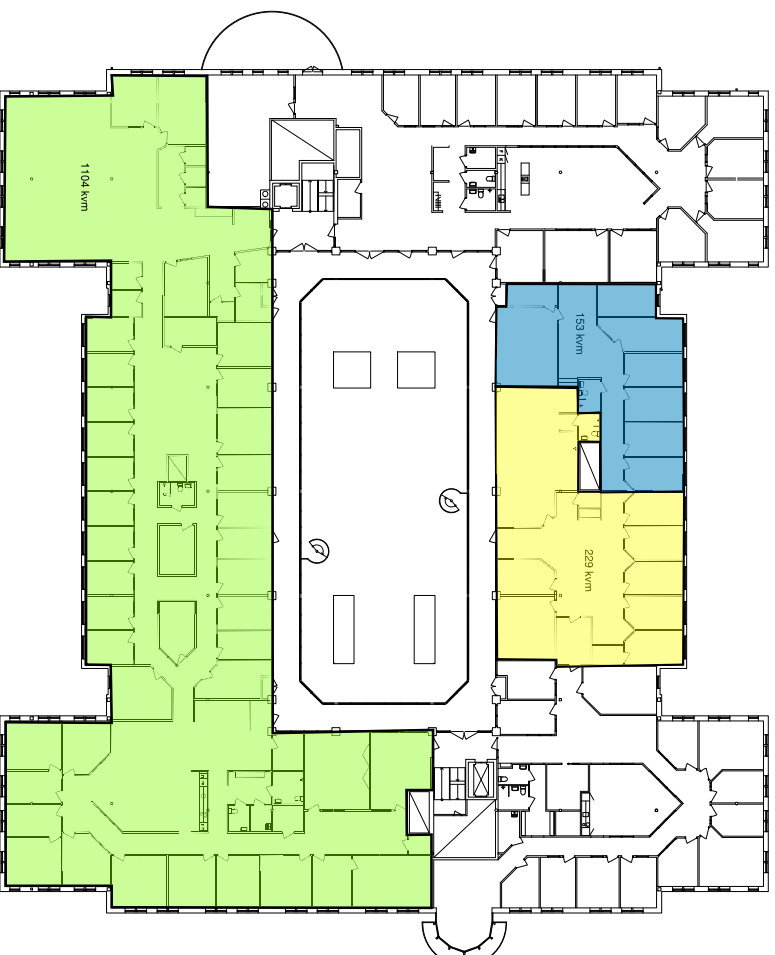

FÖRKLARING

LOKALER UPPRITADE EFTER ARKIVRITNINGAR.
BEGRENSAD INVENTERING PÅ PLATS HAR
UTFÖRTS. AVVIKELSER KAN FÖREKOMMA.
INOM VIDARE ARBETE BÖR UPPHÅTNING OCH
KONTROLL PÅ PLATS SKE. DETTA GÄLLER
ÄVEN UTRYMMEN MARKERADE SOM
KONTROLLERADE.

UTRYMME EJ KONTROLLERAD

UTRYMME KONTROLLERAD

SKALA 1:200
0 1 2 5 10 15 20
METER