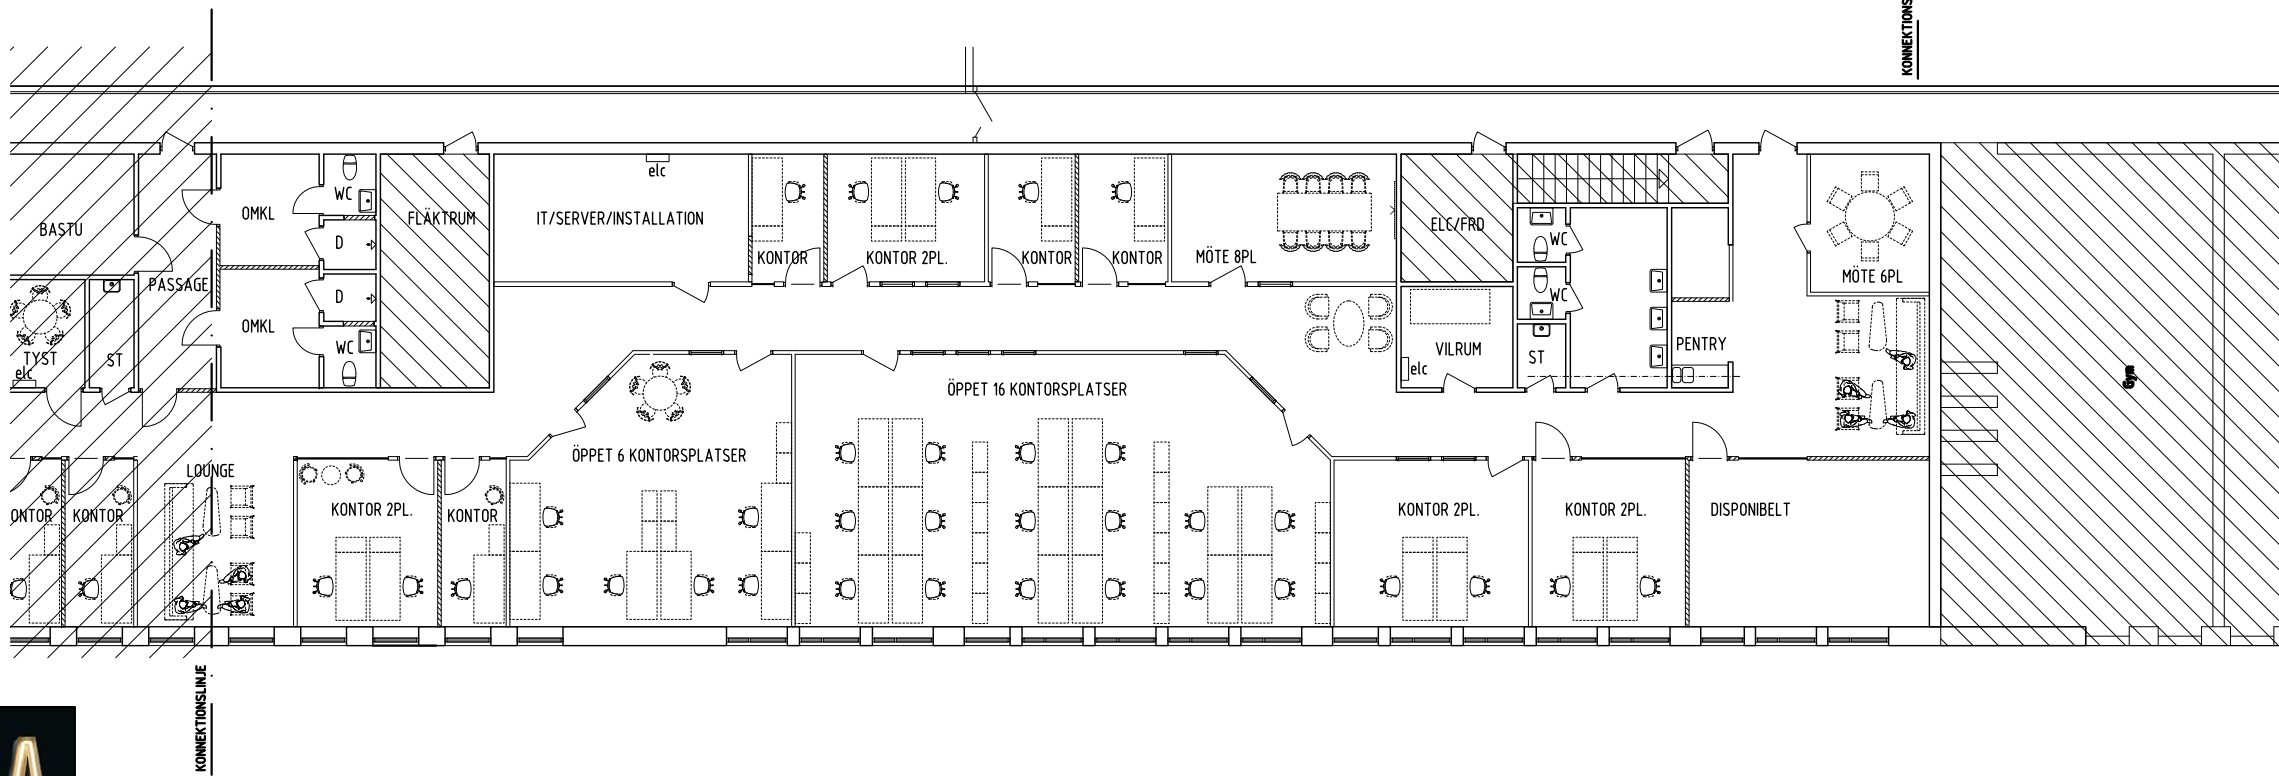

ÖVERSIKT LOKAL

LOKALAREA LOA
1102m2

NYFOSA
RYDAHÖG 1, IDÉSKISS,

ÖVERSIKT

ÖVERSIKT LOKAL

RYDAHÖG 1, IDÉSKISS,

DELPLAN 2

ÖVERSIKT LOKAL

RYDAHÖG 1, IDÉSKISS,

DELPLAN 3