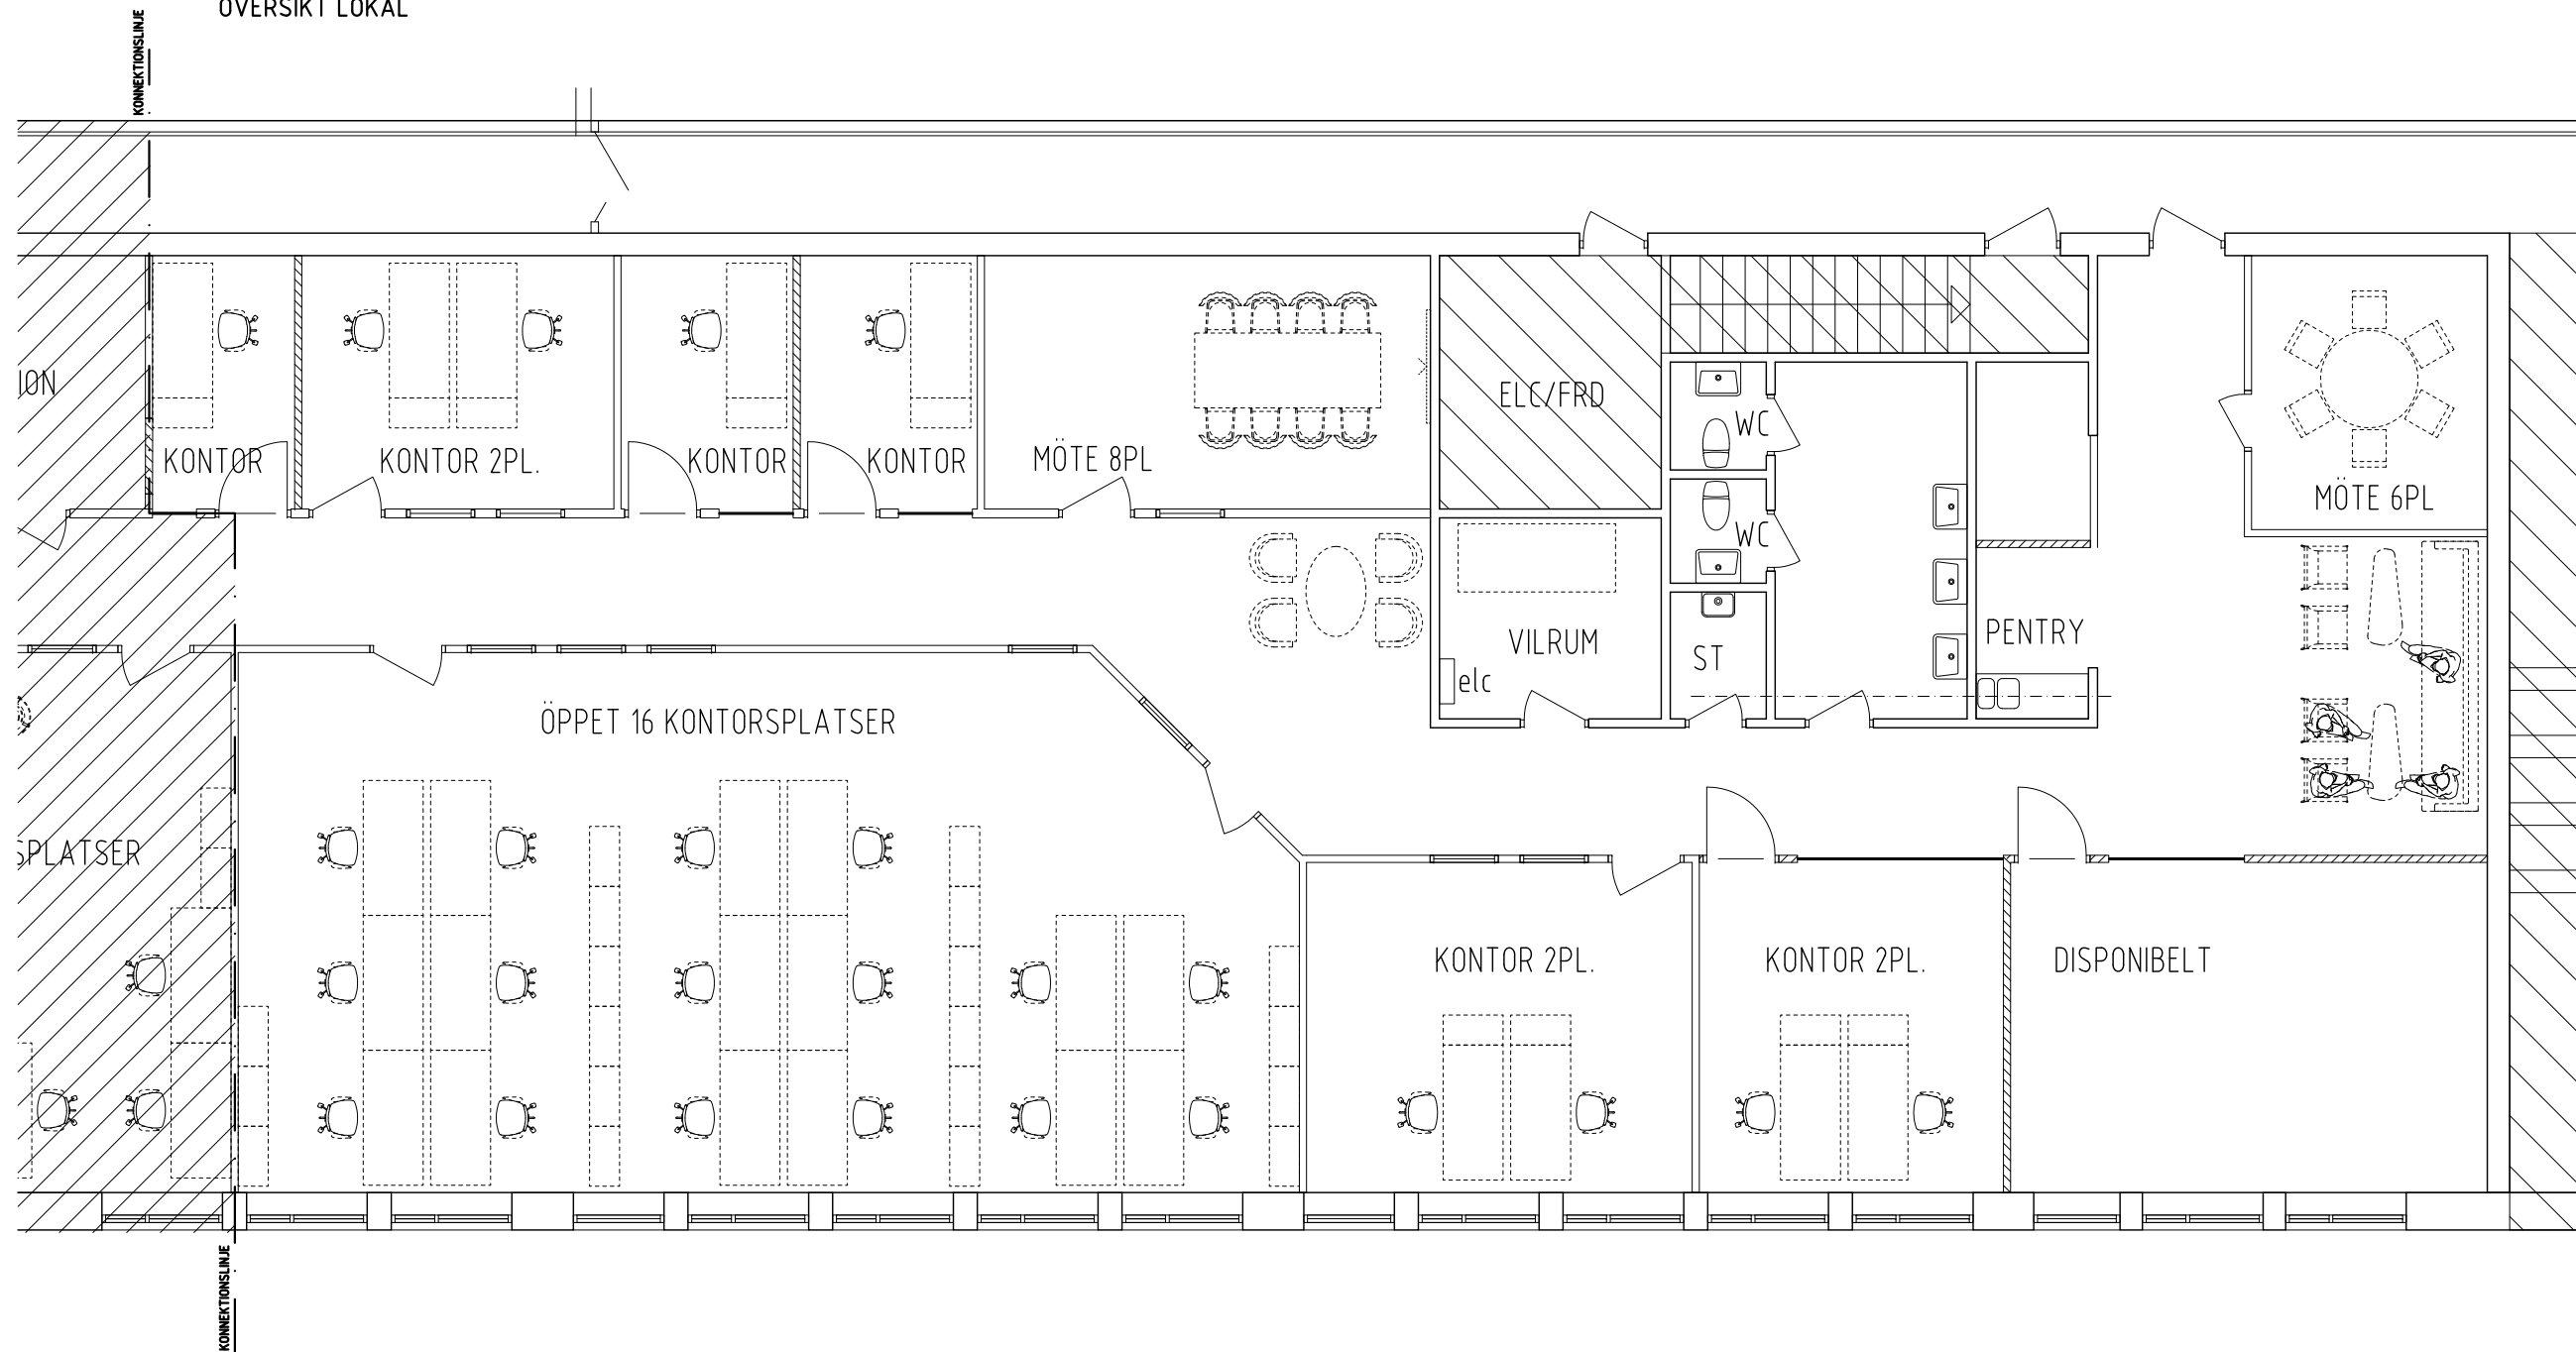

ÖVERSIKT LOKAL

LOKALAREA LOA
1102m2

NYFOSA
RYDAHÖG 1, IDÉSKISS,

ÖVERSIKT

ÖVERSIKT LOKAL

RYDAHÖG 1, IDÉSKISS,

DELPLAN 2

ÖVERSIKT LOKAL

RYDAHÖG 1, IDÉSKISS,

DELPLAN 3