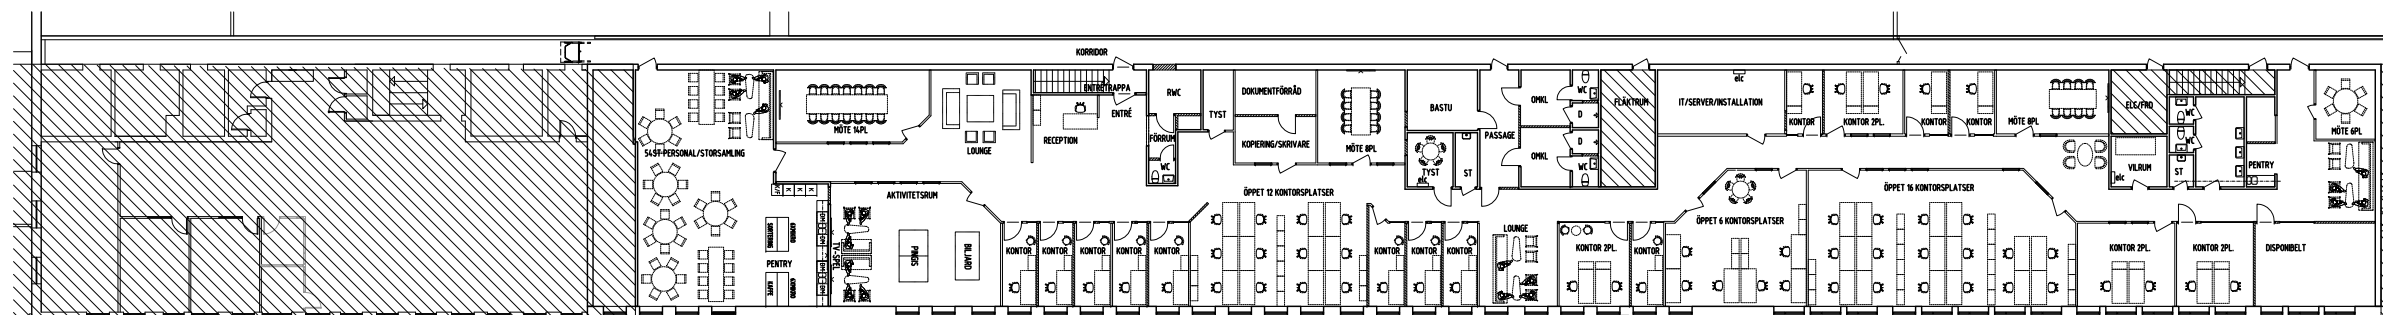

ÖVERSIKT LOKAL

LOKALAREA LOA
1102m2

NYFOSA
RYDAHÖG 1, IDÉSKISS,

ÖVERSIKT

ÖVERSIKT LOKAL

RYDAHÖG 1, IDÉSKISS,

DELPLAN 2

ÖVERSIKT LOKAL

RYDAHÖG 1, IDÉSKISS,

DELPLAN 3