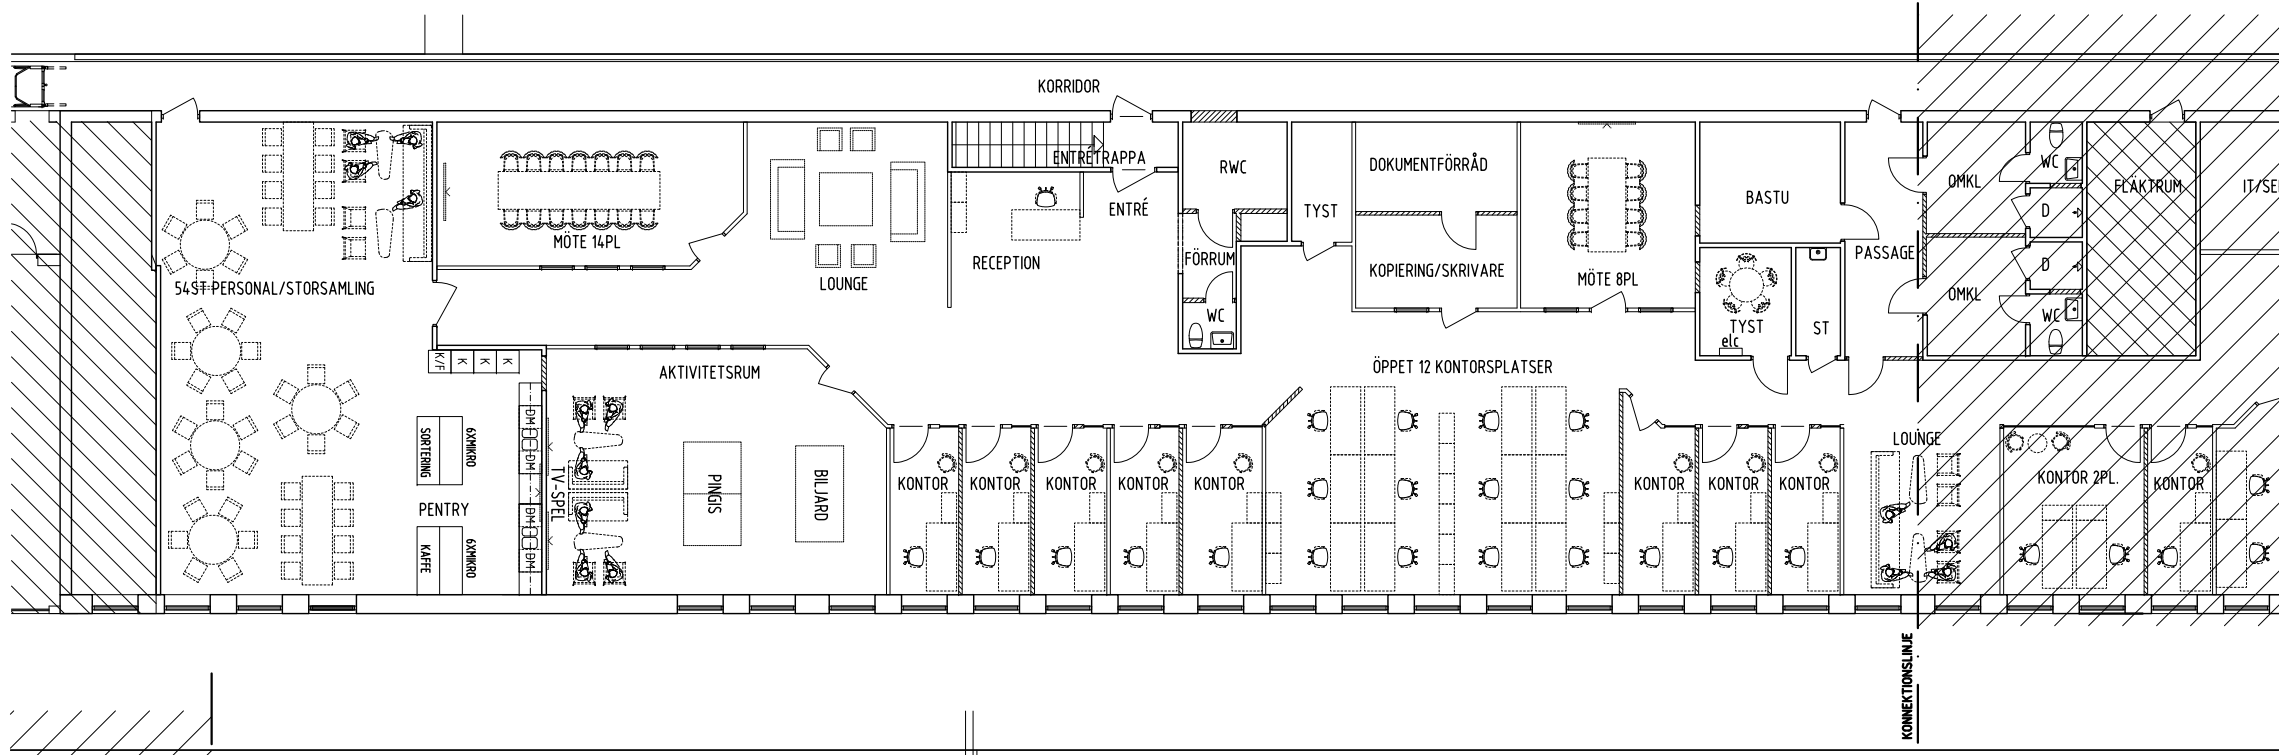

ÖVERSIKT LOKAL

LOKALAREA LOA
1102m2

NYFOSA
RYDAHÖG 1, IDÉSKISS,

ÖVERSIKT

ÖVERSIKT LOKAL

RYDAHÖG 1, IDÉSKISS,

DELPLAN 2

ÖVERSIKT LOKAL

RYDAHÖG 1, IDÉSKISS,

DELPLAN 3