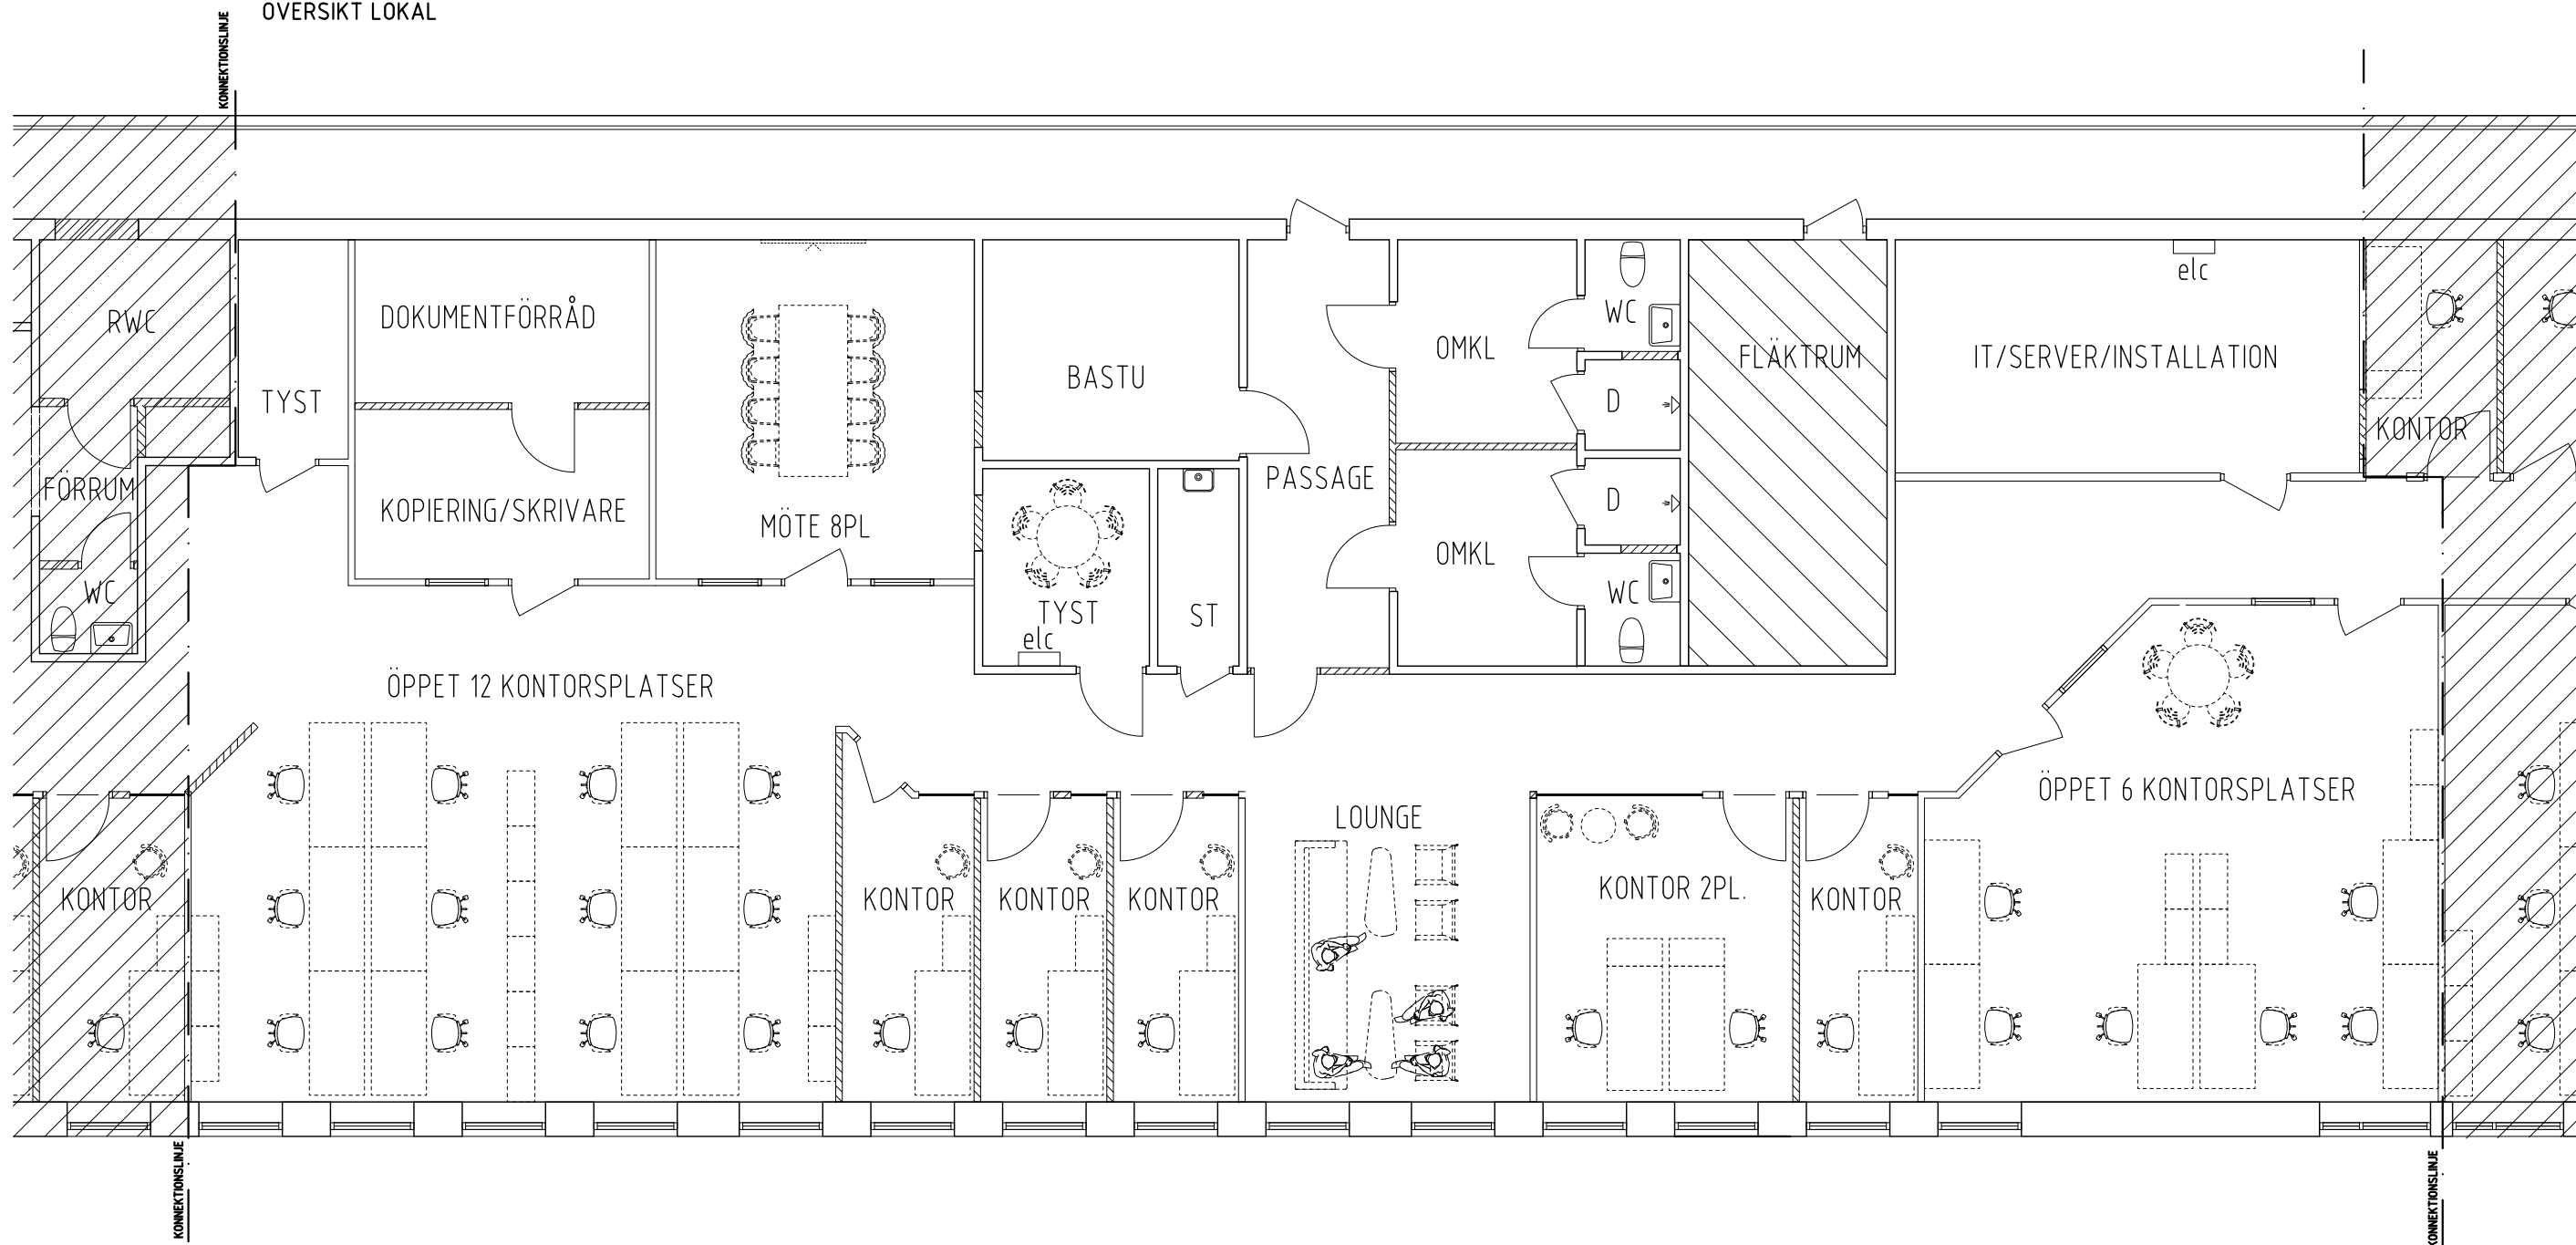

ÖVERSIKT LOKAL

LOKALAREA LOA
1102m2

NYFOSA
RYDAHÖG 1, IDÉSKISS,

ÖVERSIKT

ÖVERSIKT LOKAL

RYDAHÖG 1, IDÉSKISS,

DELPLAN 2

ÖVERSIKT LOKAL

RYDAHÖG 1, IDÉSKISS,

DELPLAN 3