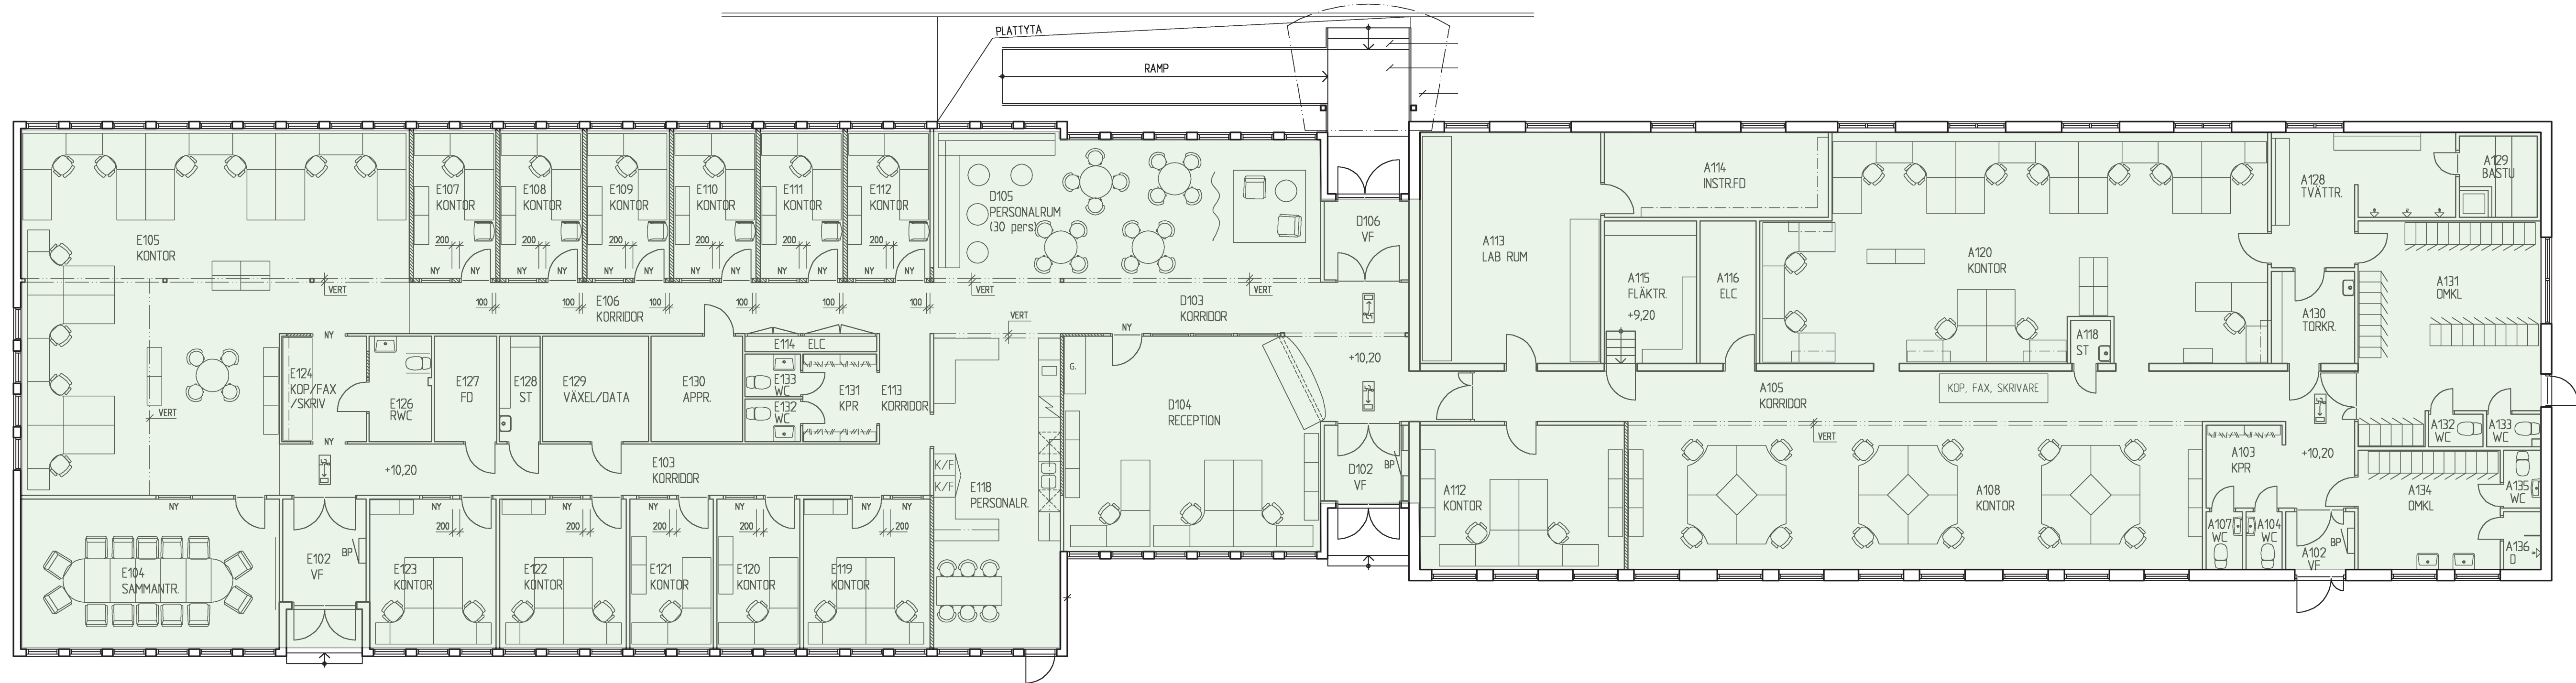

KONTOR CA 895 KVM

DEL E
BJÄLKLAGSHÖJD 2700

DEL D
BJÄLKLAGSHÖJD 2700

DEL A
BJÄLKLAGSHÖJD 2750 (FRÅN +10,20)

NYFOSA

KV PLOGEN 1
BRANDGATAN 1A
LULEÅ
PLAN BV