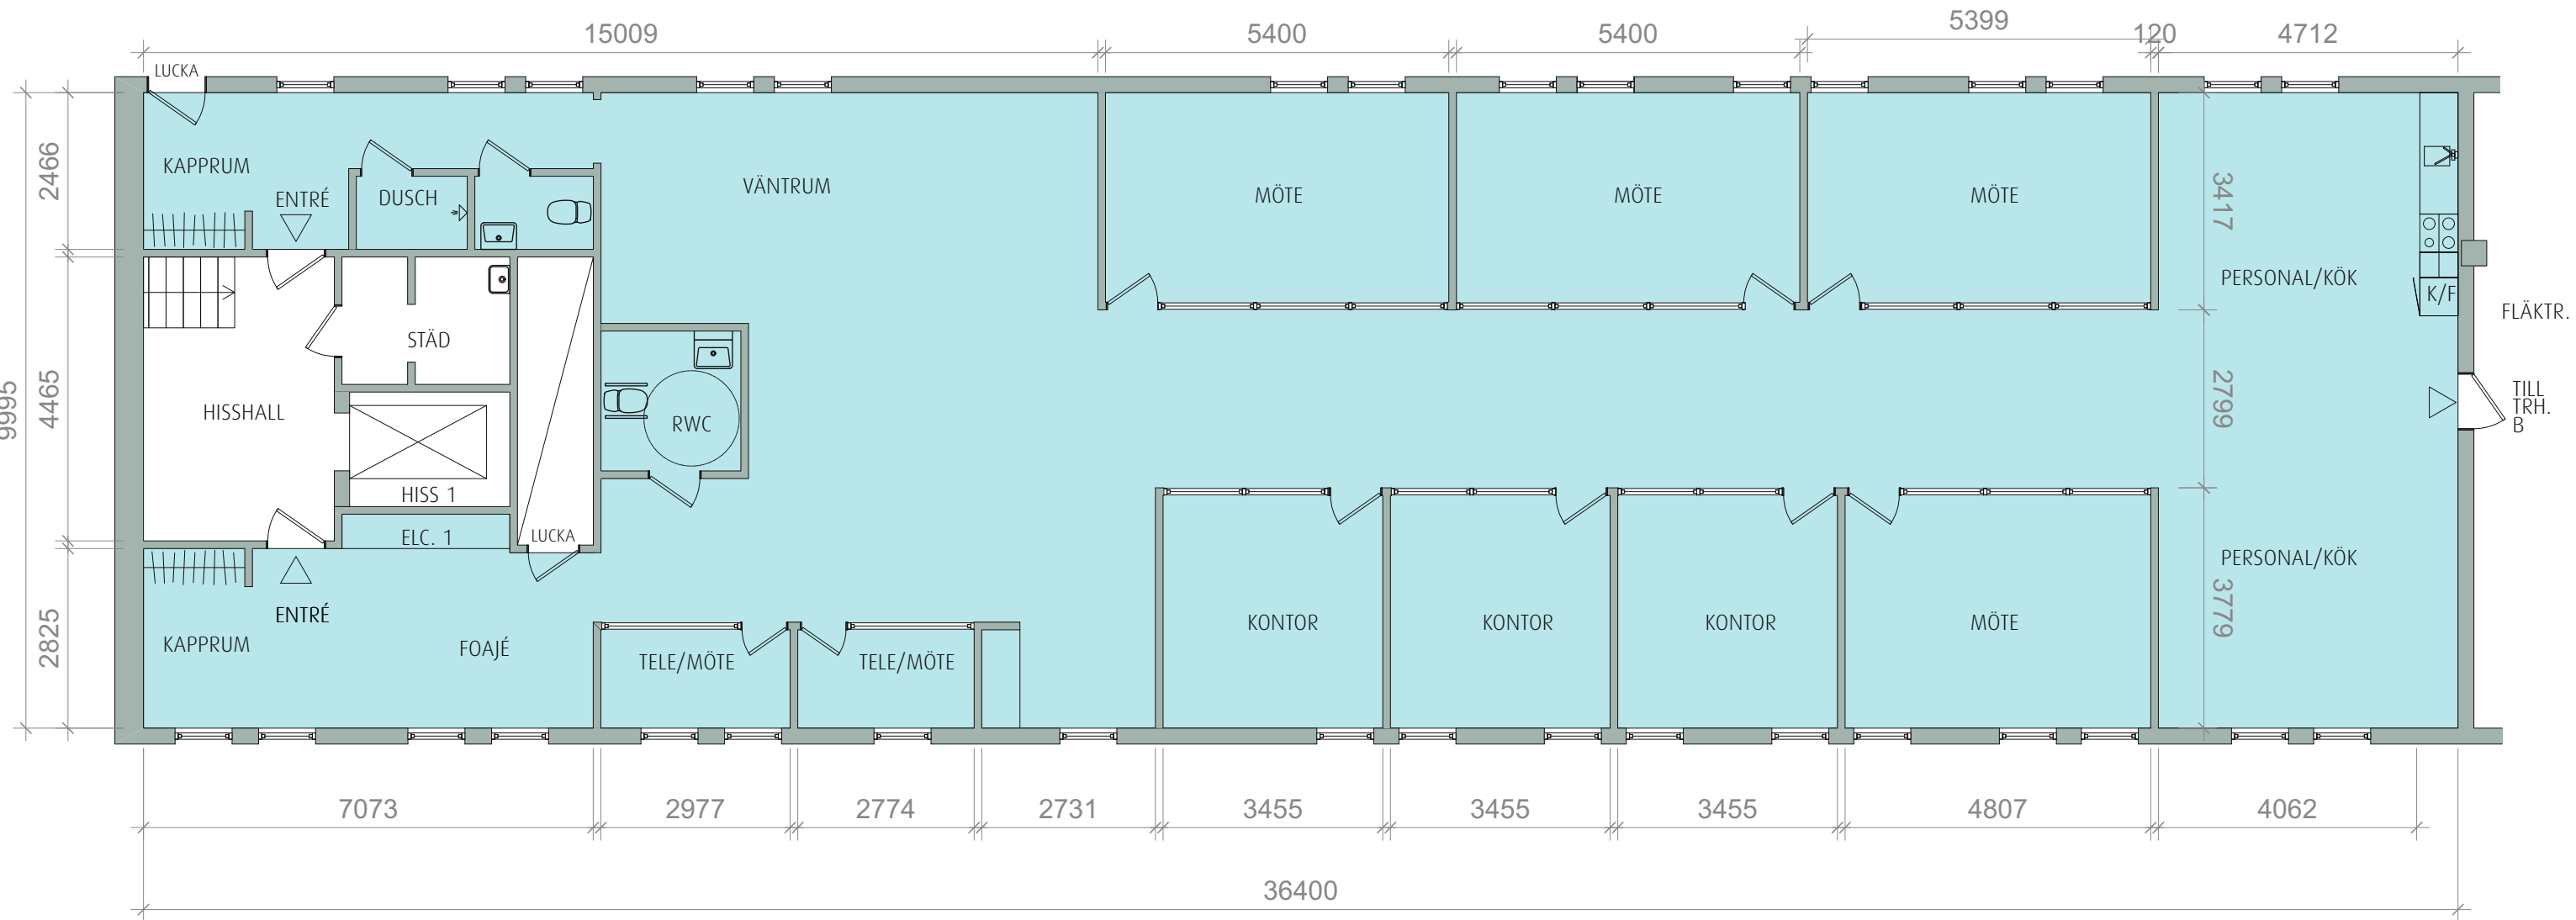

RITNING OCH MÅTT BASERAS PÅ ETT ORIGINAL. VISS AVVIKELSE KAN DÄRFÖR FÖREKOMMA.

NYFOSA

NYNÄSHAMN
ALKOTTEN 1
LÖVLUNDSVÄGEN 4-6
PLAN 5
KONTOR

Skala 1:100 i A3 -Format

VAKANT, CA 332 KVM

2022-09-01.SC

nordic:pm