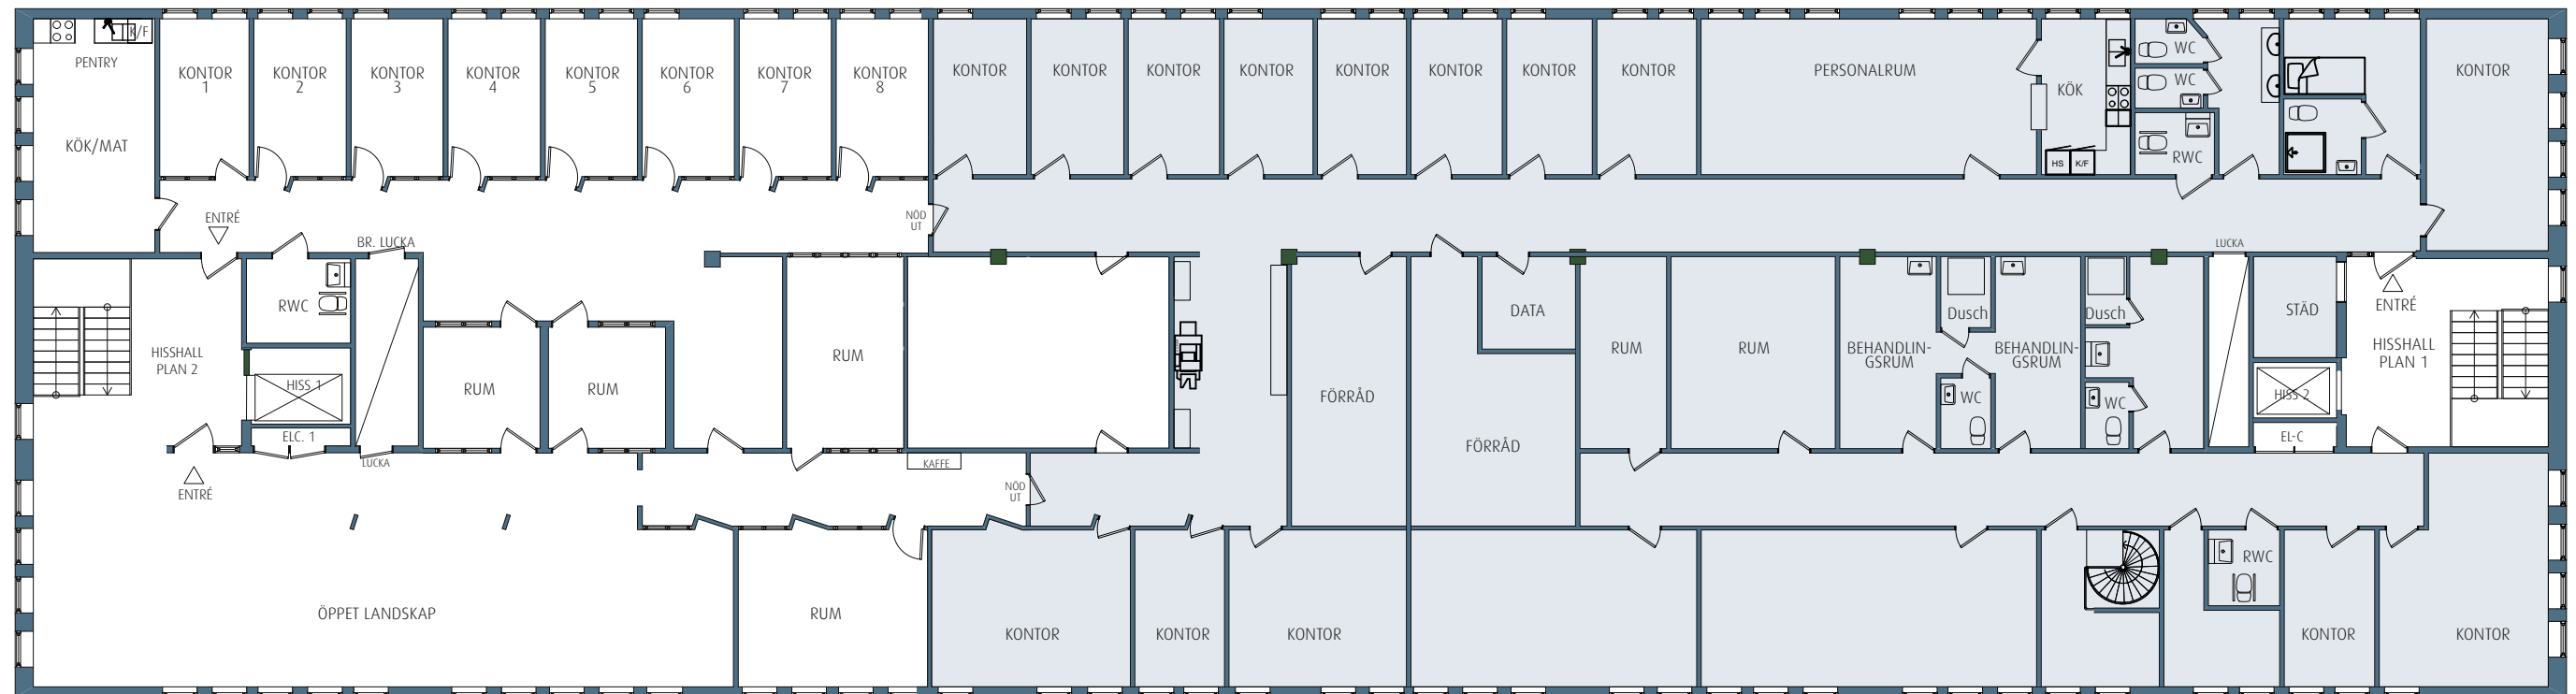

RITNING OCH MÅTT BASERAS PÅ ETT ORIGINAL. VISS AVVIKELSE KAN DÄRFÖR FÖREKOMMA.

Skala 1:175 i A3 -Format

VAKANT, CA 581 KVM,

2024-10-14.SC

**NYFOSA**

**NYNÄSHAMN**  
ALKOTTEN 1  
LÖVLUND SVÄGEN 4-6  
PLAN 1  
KONTOR