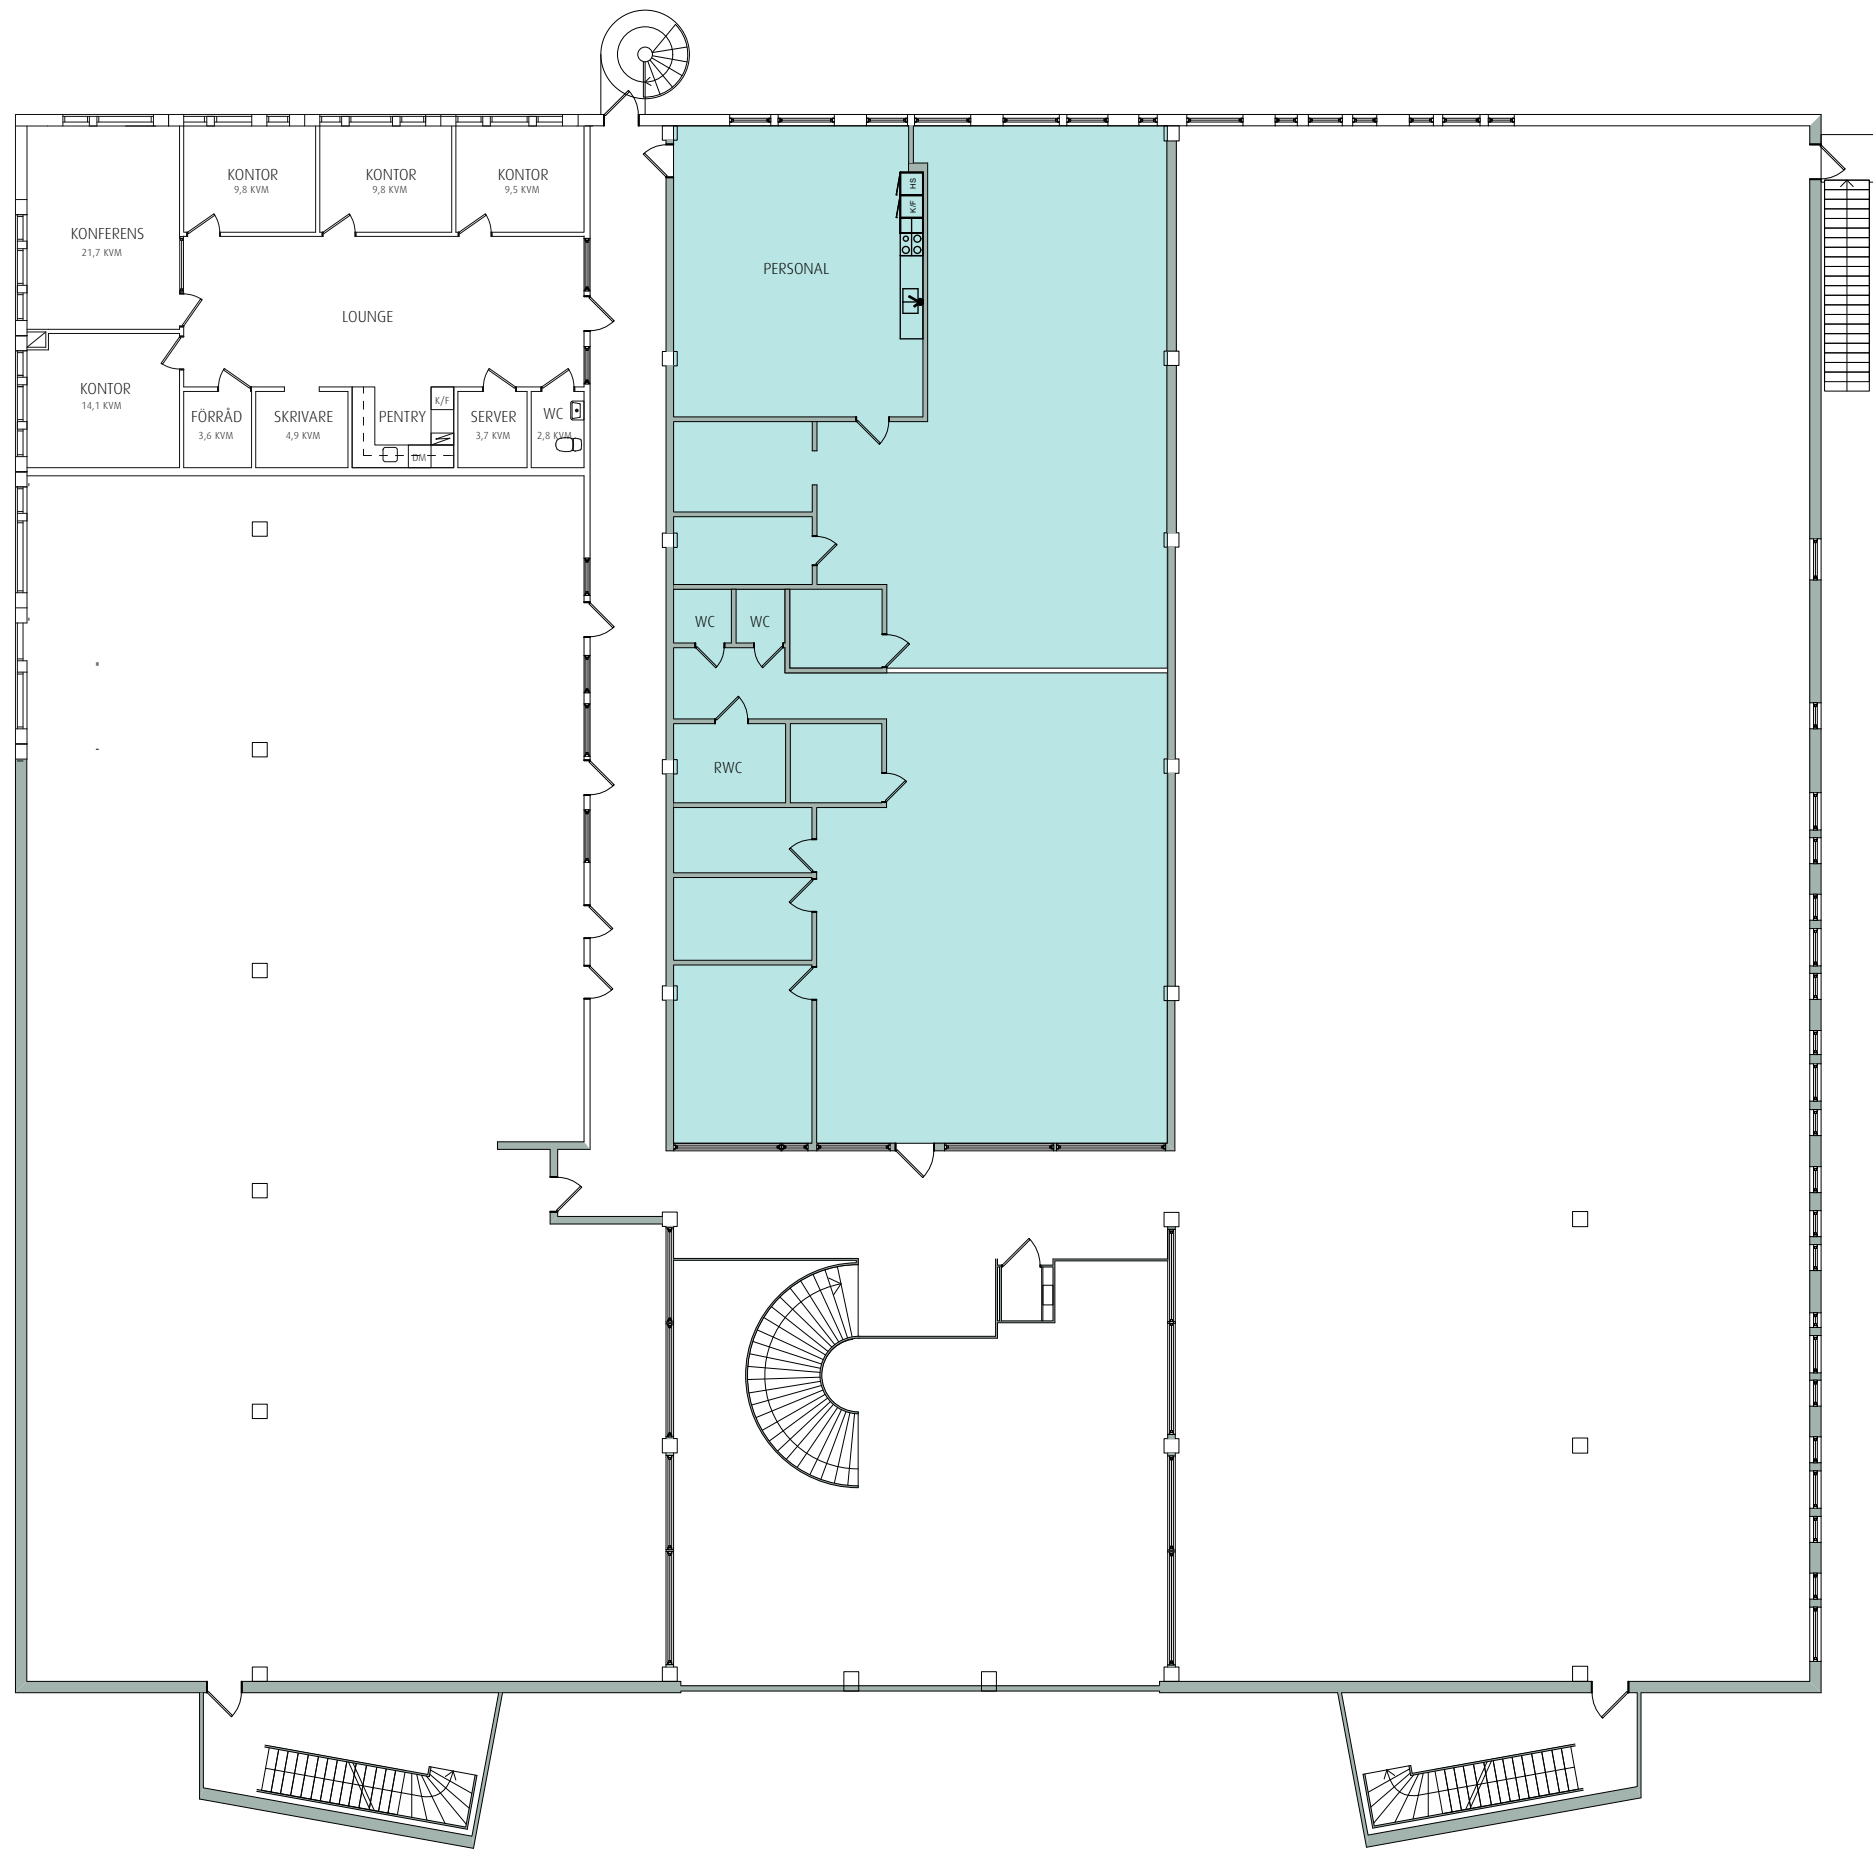

RITNING OCH MÅTT BASERAS PÅ ETT ORIGINAL. VISS AVVIKELSE KAN DÄRFÖR FÖREKOMMA.

0 5 10m

Skala 1:200 i A3 -Format

VAKANT, CA 337 KVM

2020-01-16

NYFOSA

SÖDERTÄLJE,
HALVMÅNEN 3
MORABERGSVÄGEN 33B
PLAN 2
KONTOR, CA 337 KVM