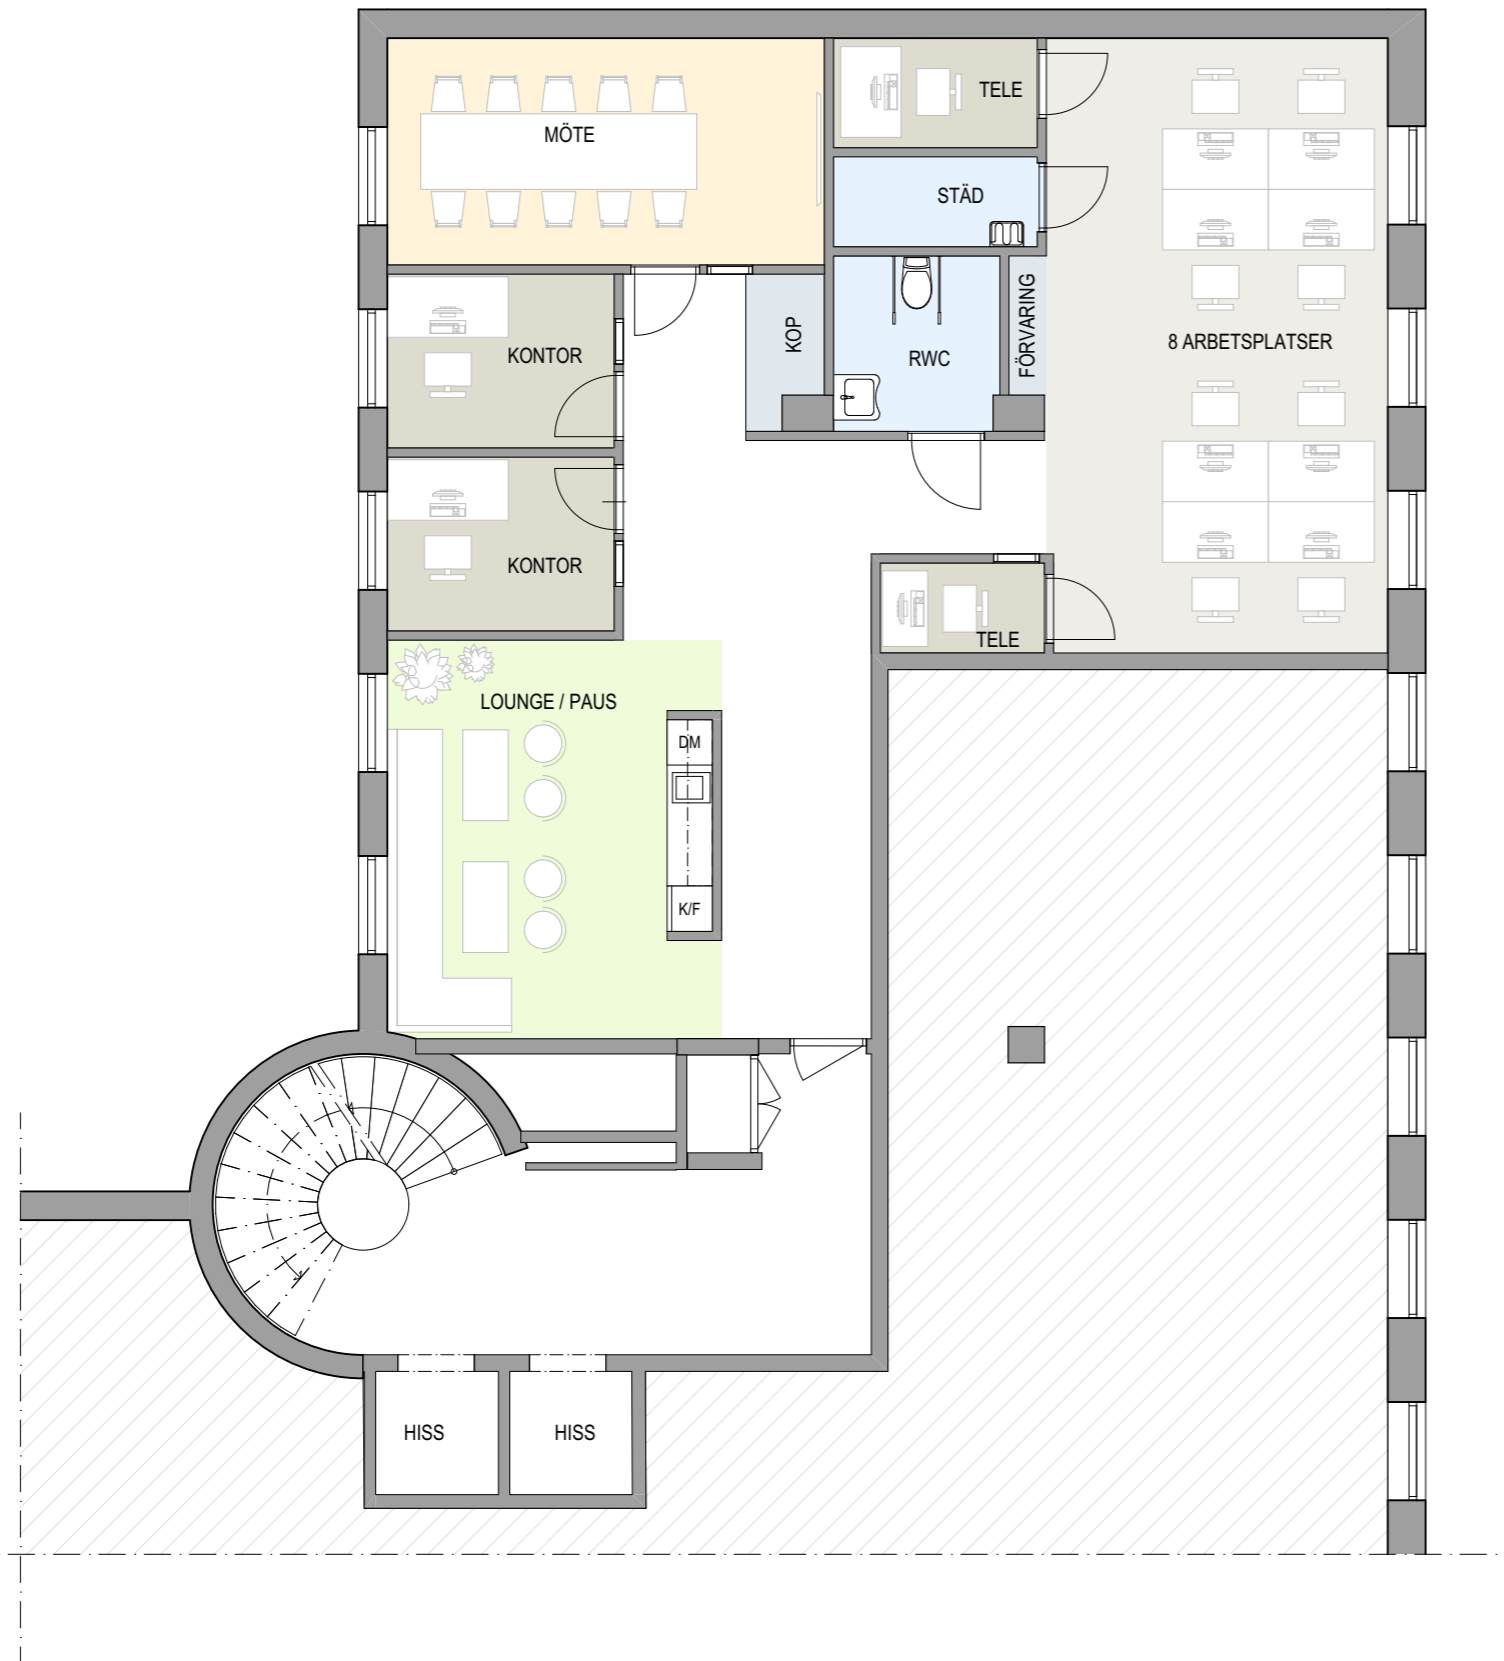

LOKALANPASSNING BJÖRNEN 7

FÖRSLAG 1

FÖRSLAG 1

Lokalarea 140,1kvm

8 öppna arbetsplatser

2 cellkontor

- ENSKILD ARBETSPLATS
- ÖPPNA ARBETSPLATSER
- MÖTESRUM
- LOUNGE / PAUS
- WC, STÄD
- FÖRRÅD, TEKNIK, MM

SKISS/ 2024-05-31