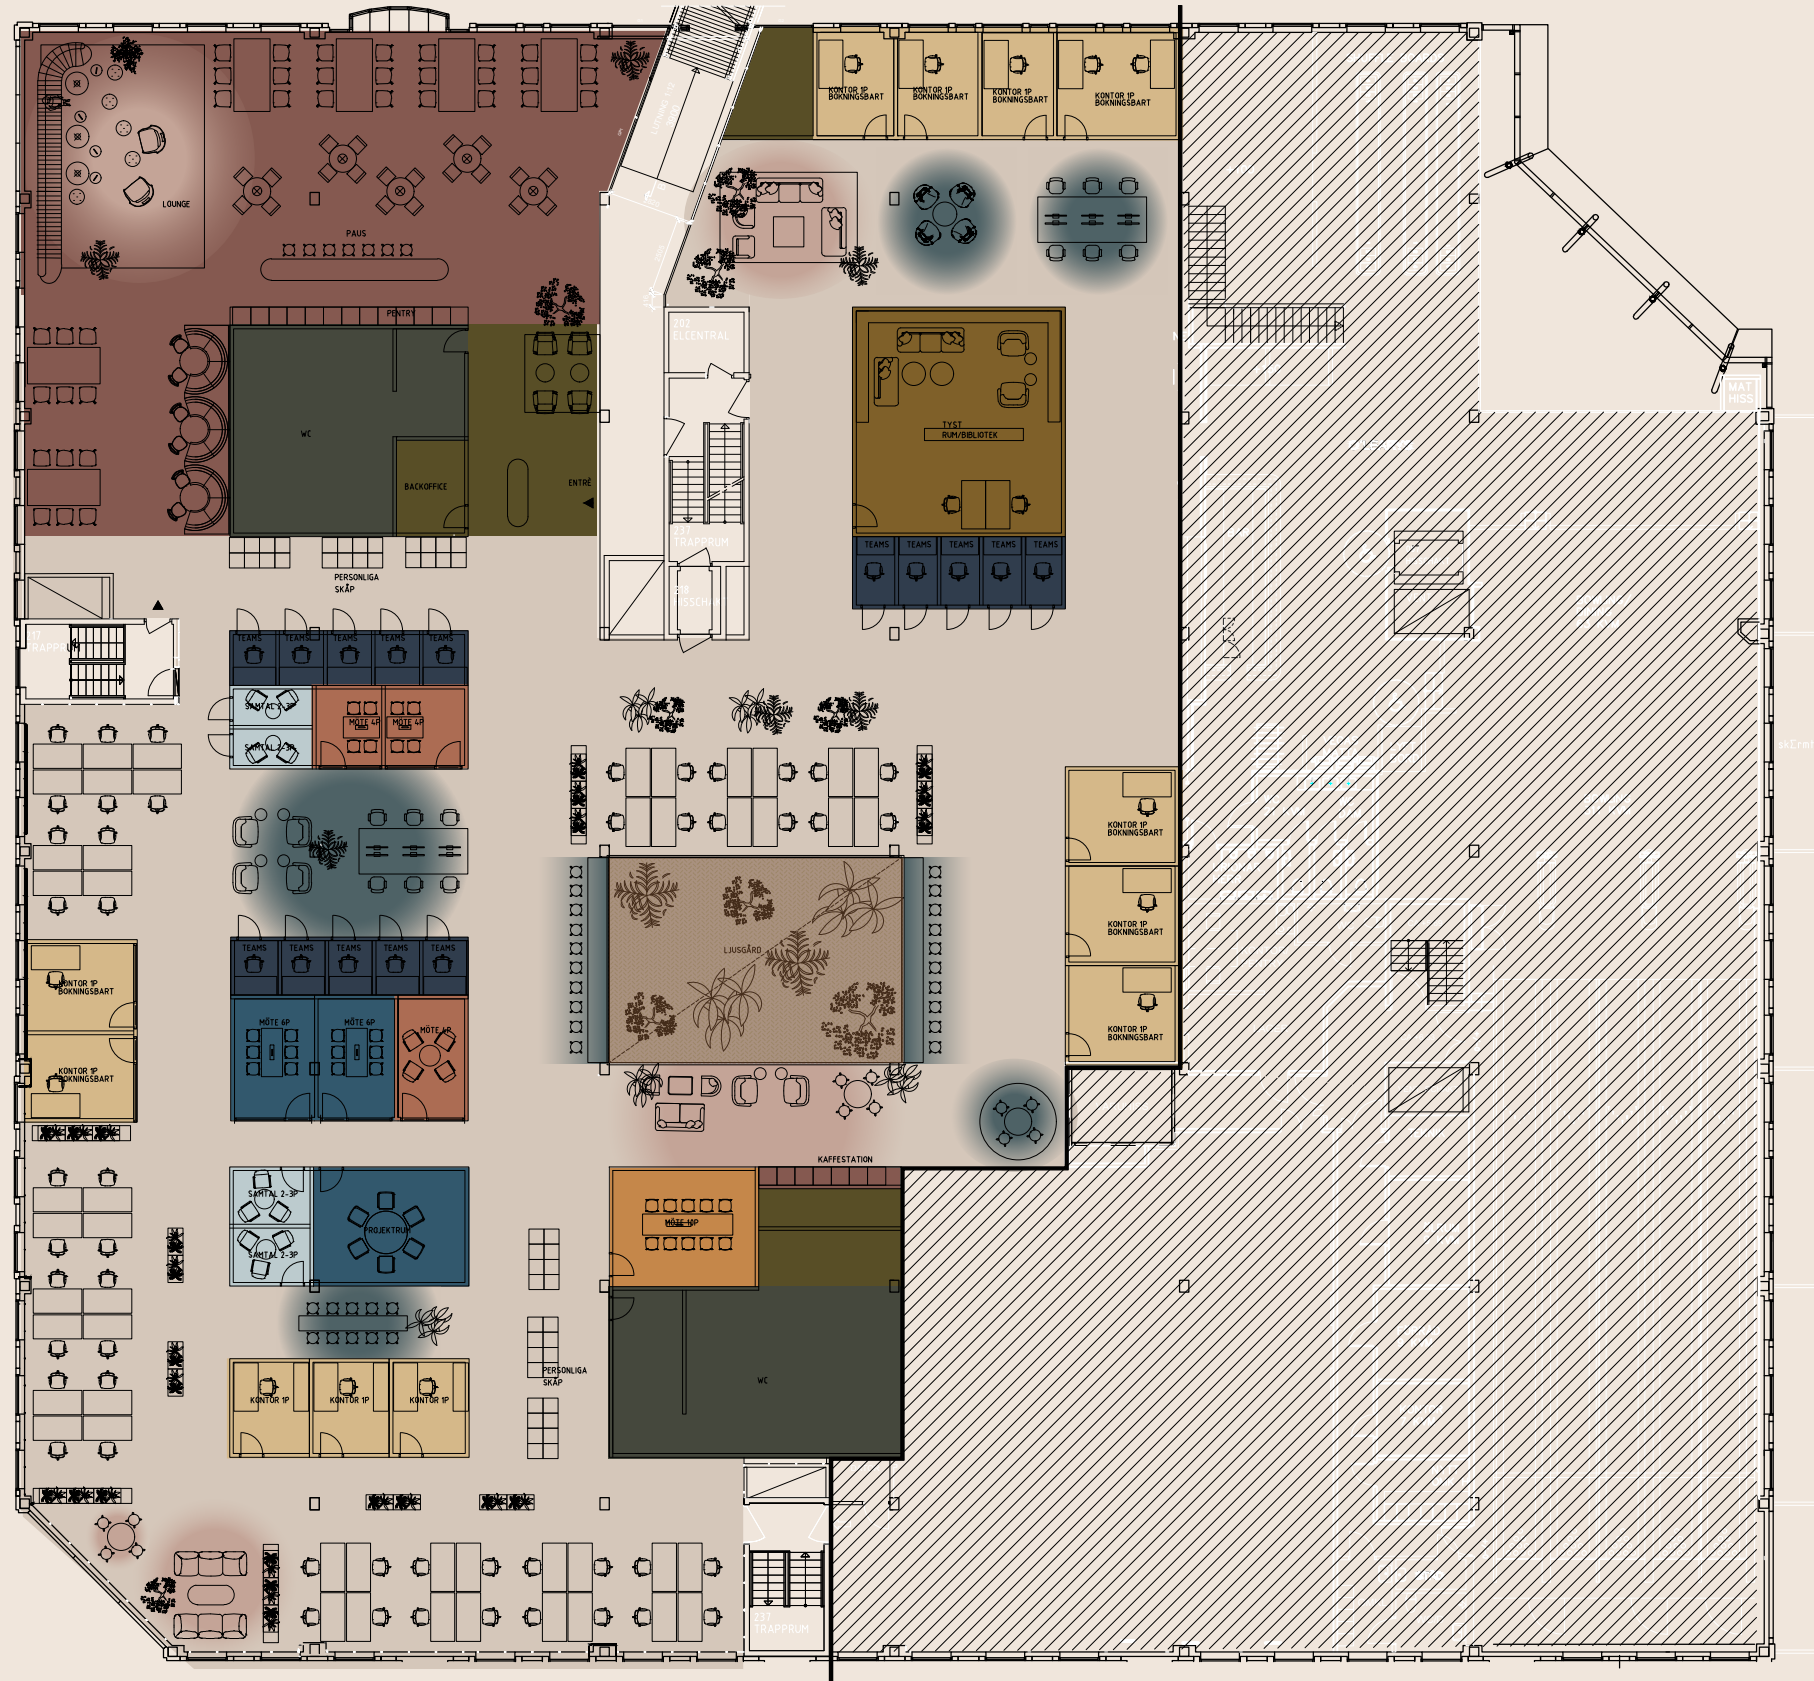

KOCH 7

HG ANPASSNING PLAN 2

LOA CA 1715 KVM

- KONTORSYTA 50P
- KONTORSRUM BOKB. 12 ST
- LOUNGEYTA 4 ST
- PENTRY/FIKA 1 ST
- MÖTESRUM 4P 3 ST
- MÖTESRUM/PROJEKT 6P 3 ST
- MÖTESRUM 8-10-P 1 ST
- SAMTALSRUM 2- 3P 4 ST
- TEAMSRUM/PODDAR/TELEFONRUM 15 ST
- TOUCH DOWN YTOR 7 ST
- TYST RUM 1 ST
- STÖDFUNKTIONER
- WC

<h1>OKIDOKI</h1>	KOCH 7 Uddevalla Nyfosa Inplaceringsskiss		
	RITAD AV ÅÅ	SKALA 1:250 (A3)	DATUM 2023-10-11

TACK!