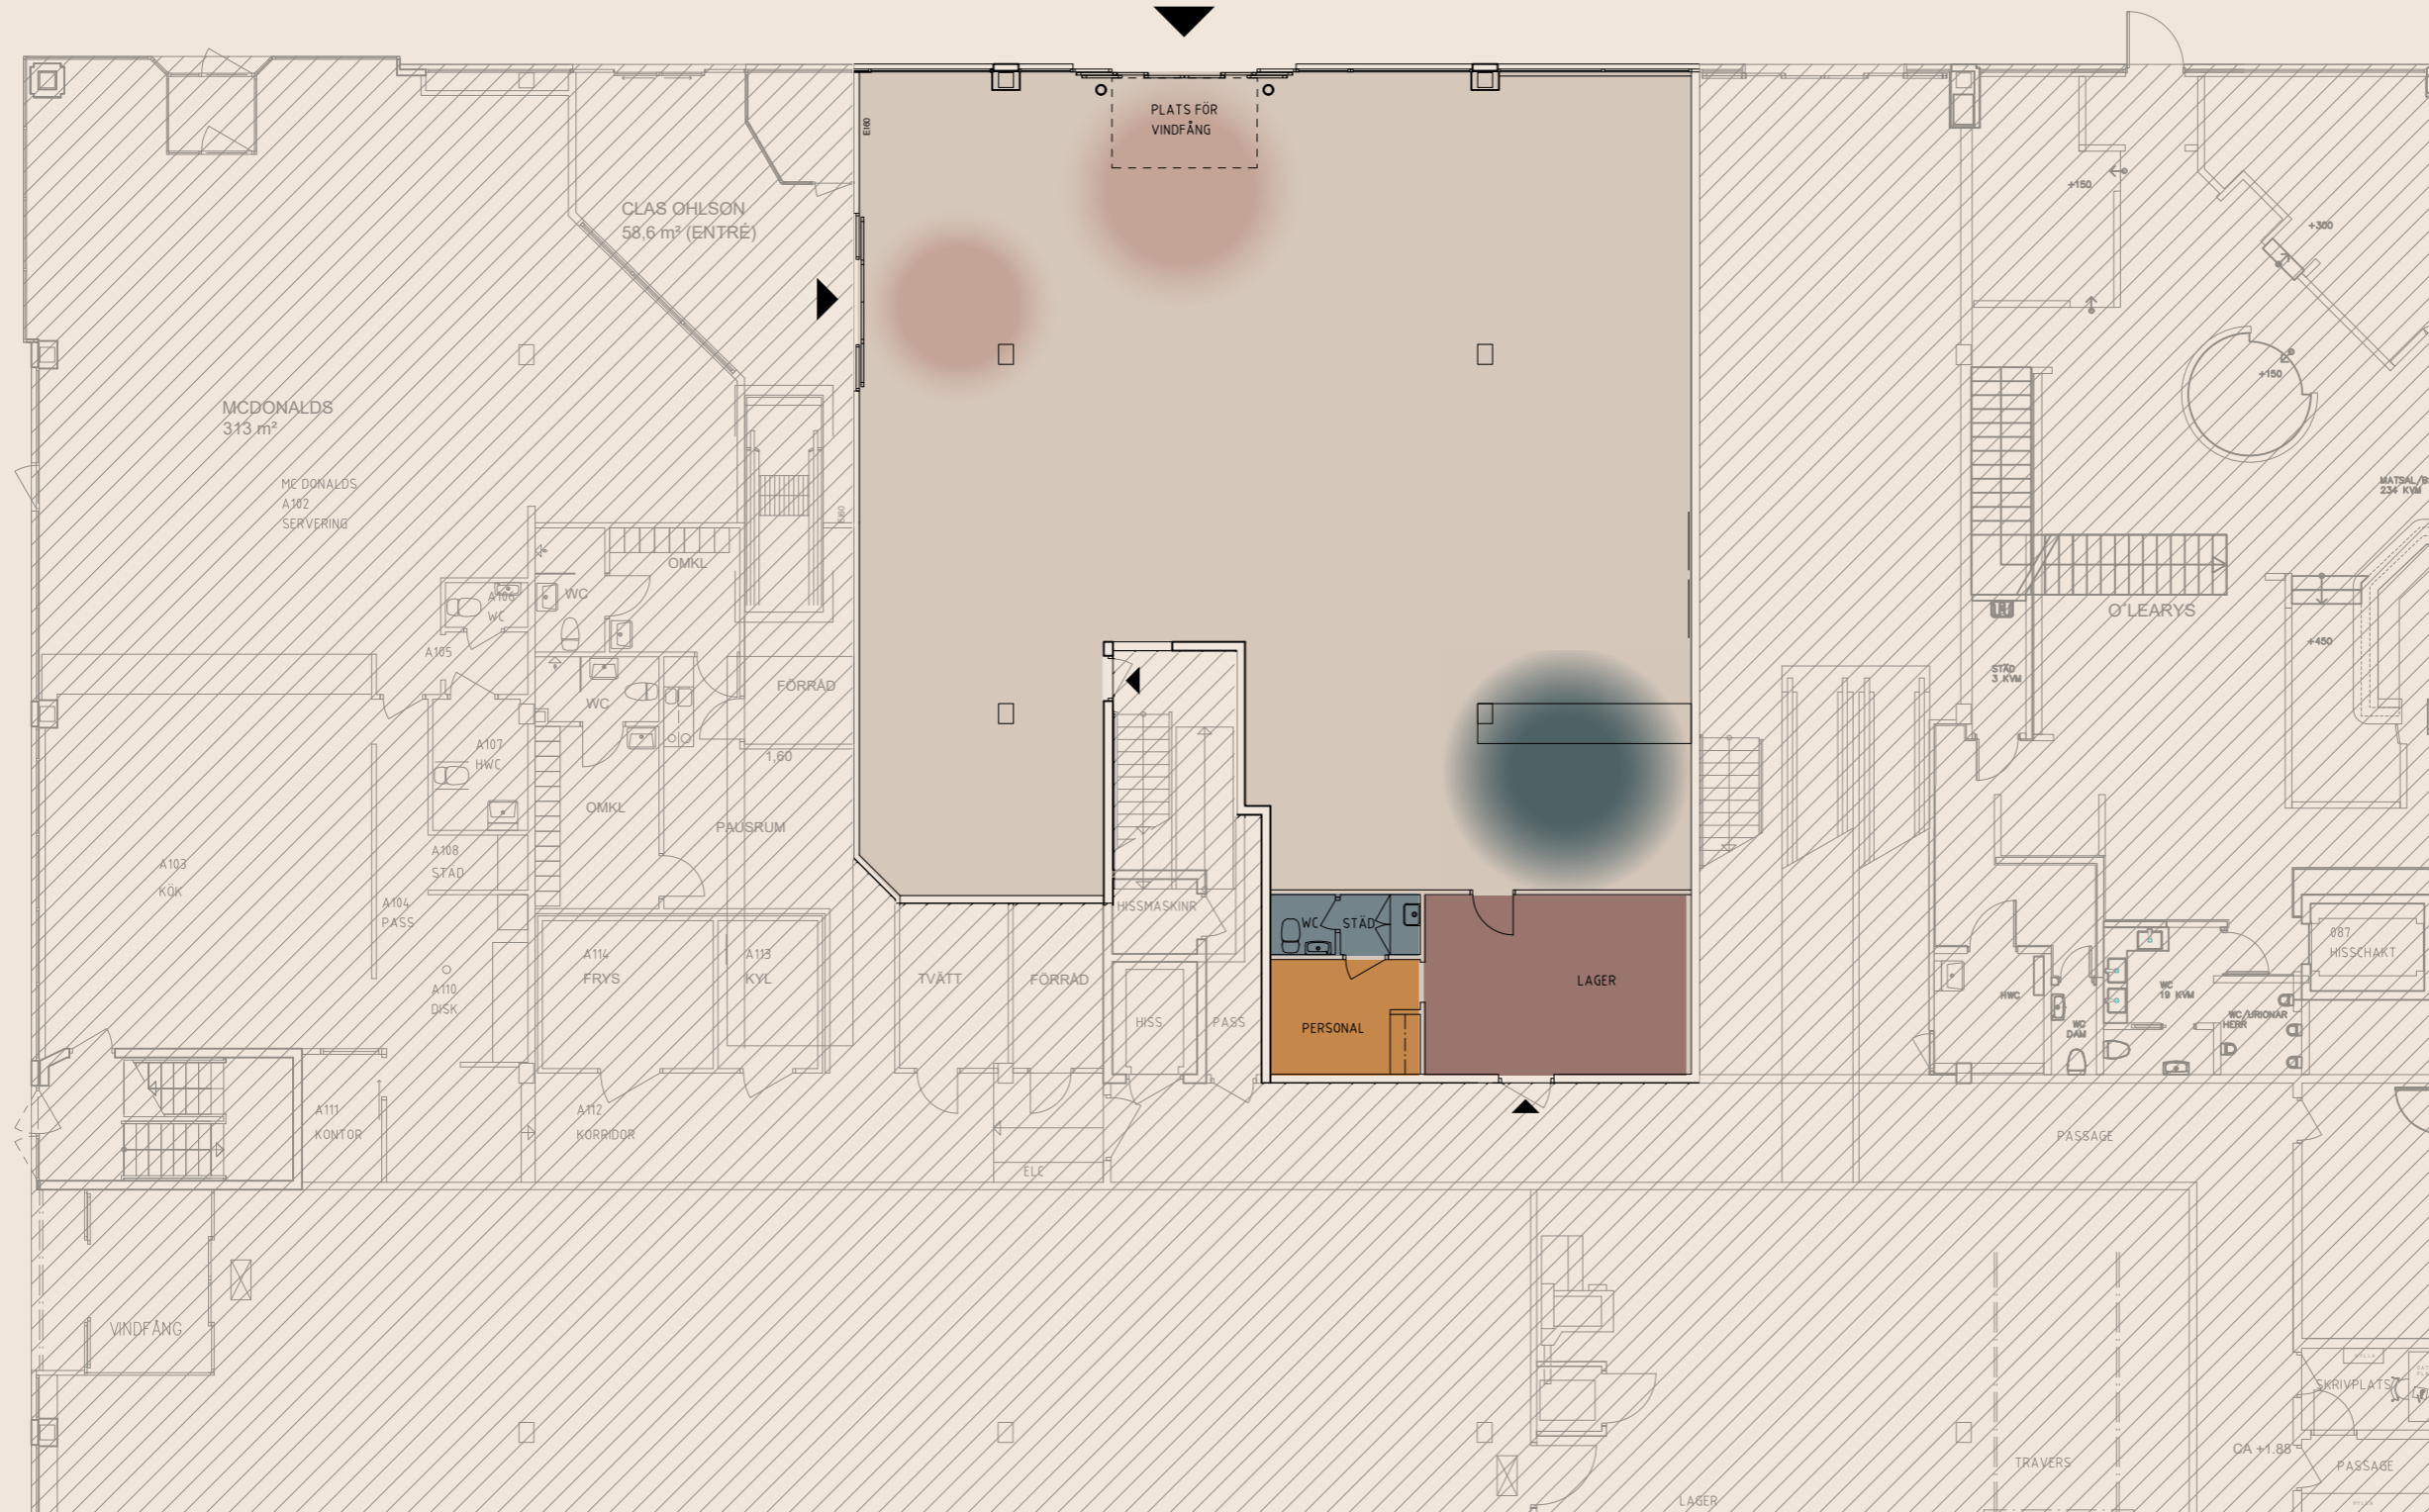

HG ANPASSNING BUTIK

LOA CA 288 KVM

- BUTIKSYTA
- KASSA
- ENTRÉYTOR
- LAGER
- WC/STÄD
- PERSONLARUM