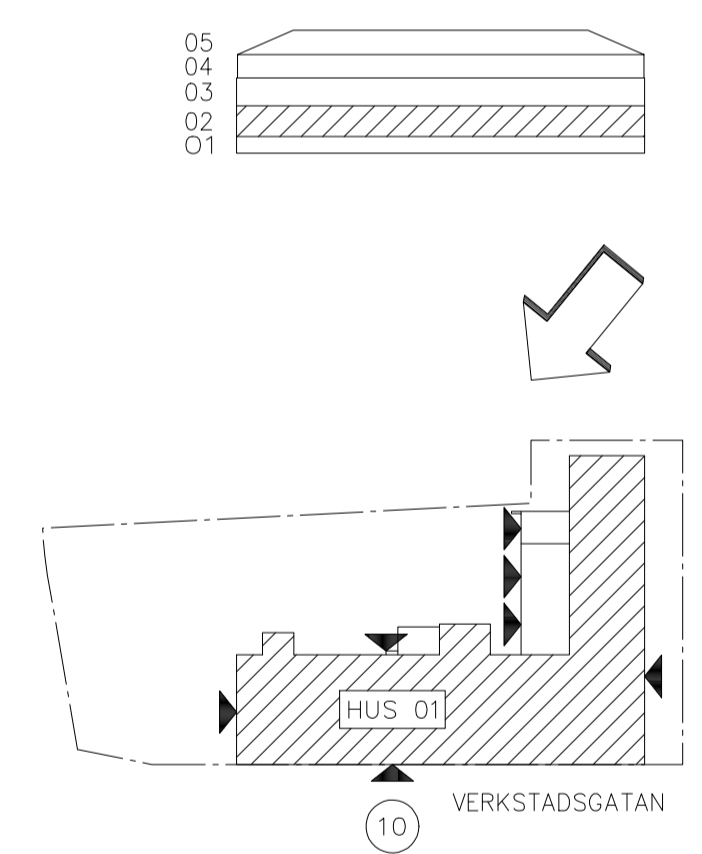

AREA, VOLYM
 BTA 1076.7 m²
 BTV 3714.6 m³

630

850

40780

RELATION AVSER DENNA YTA

53940

0 1 2 3 4 5 10 15 METER

0 5 10 m

BET	ANT	ÄNDRINGEN AVSER	SIGN	DATUM
RELATIONSHANDLING				
KLÖVERN HYBELEJEN 17				
MONDO		Magnus Z Löbergskajen 652 24 KARLSTAD 054-22 22 80 karlsta@mondo.se		
UPPDRAG NR 04-953A	RITAD AV MLM	HANDLAGGARE RB		
DATUM 2019-09-27	ANSVARIG RB			
PLAN 2 (BV)				
SKALA 1:200 1:100	FORMAT A3 A1	NUMMER A300:01021	BET	