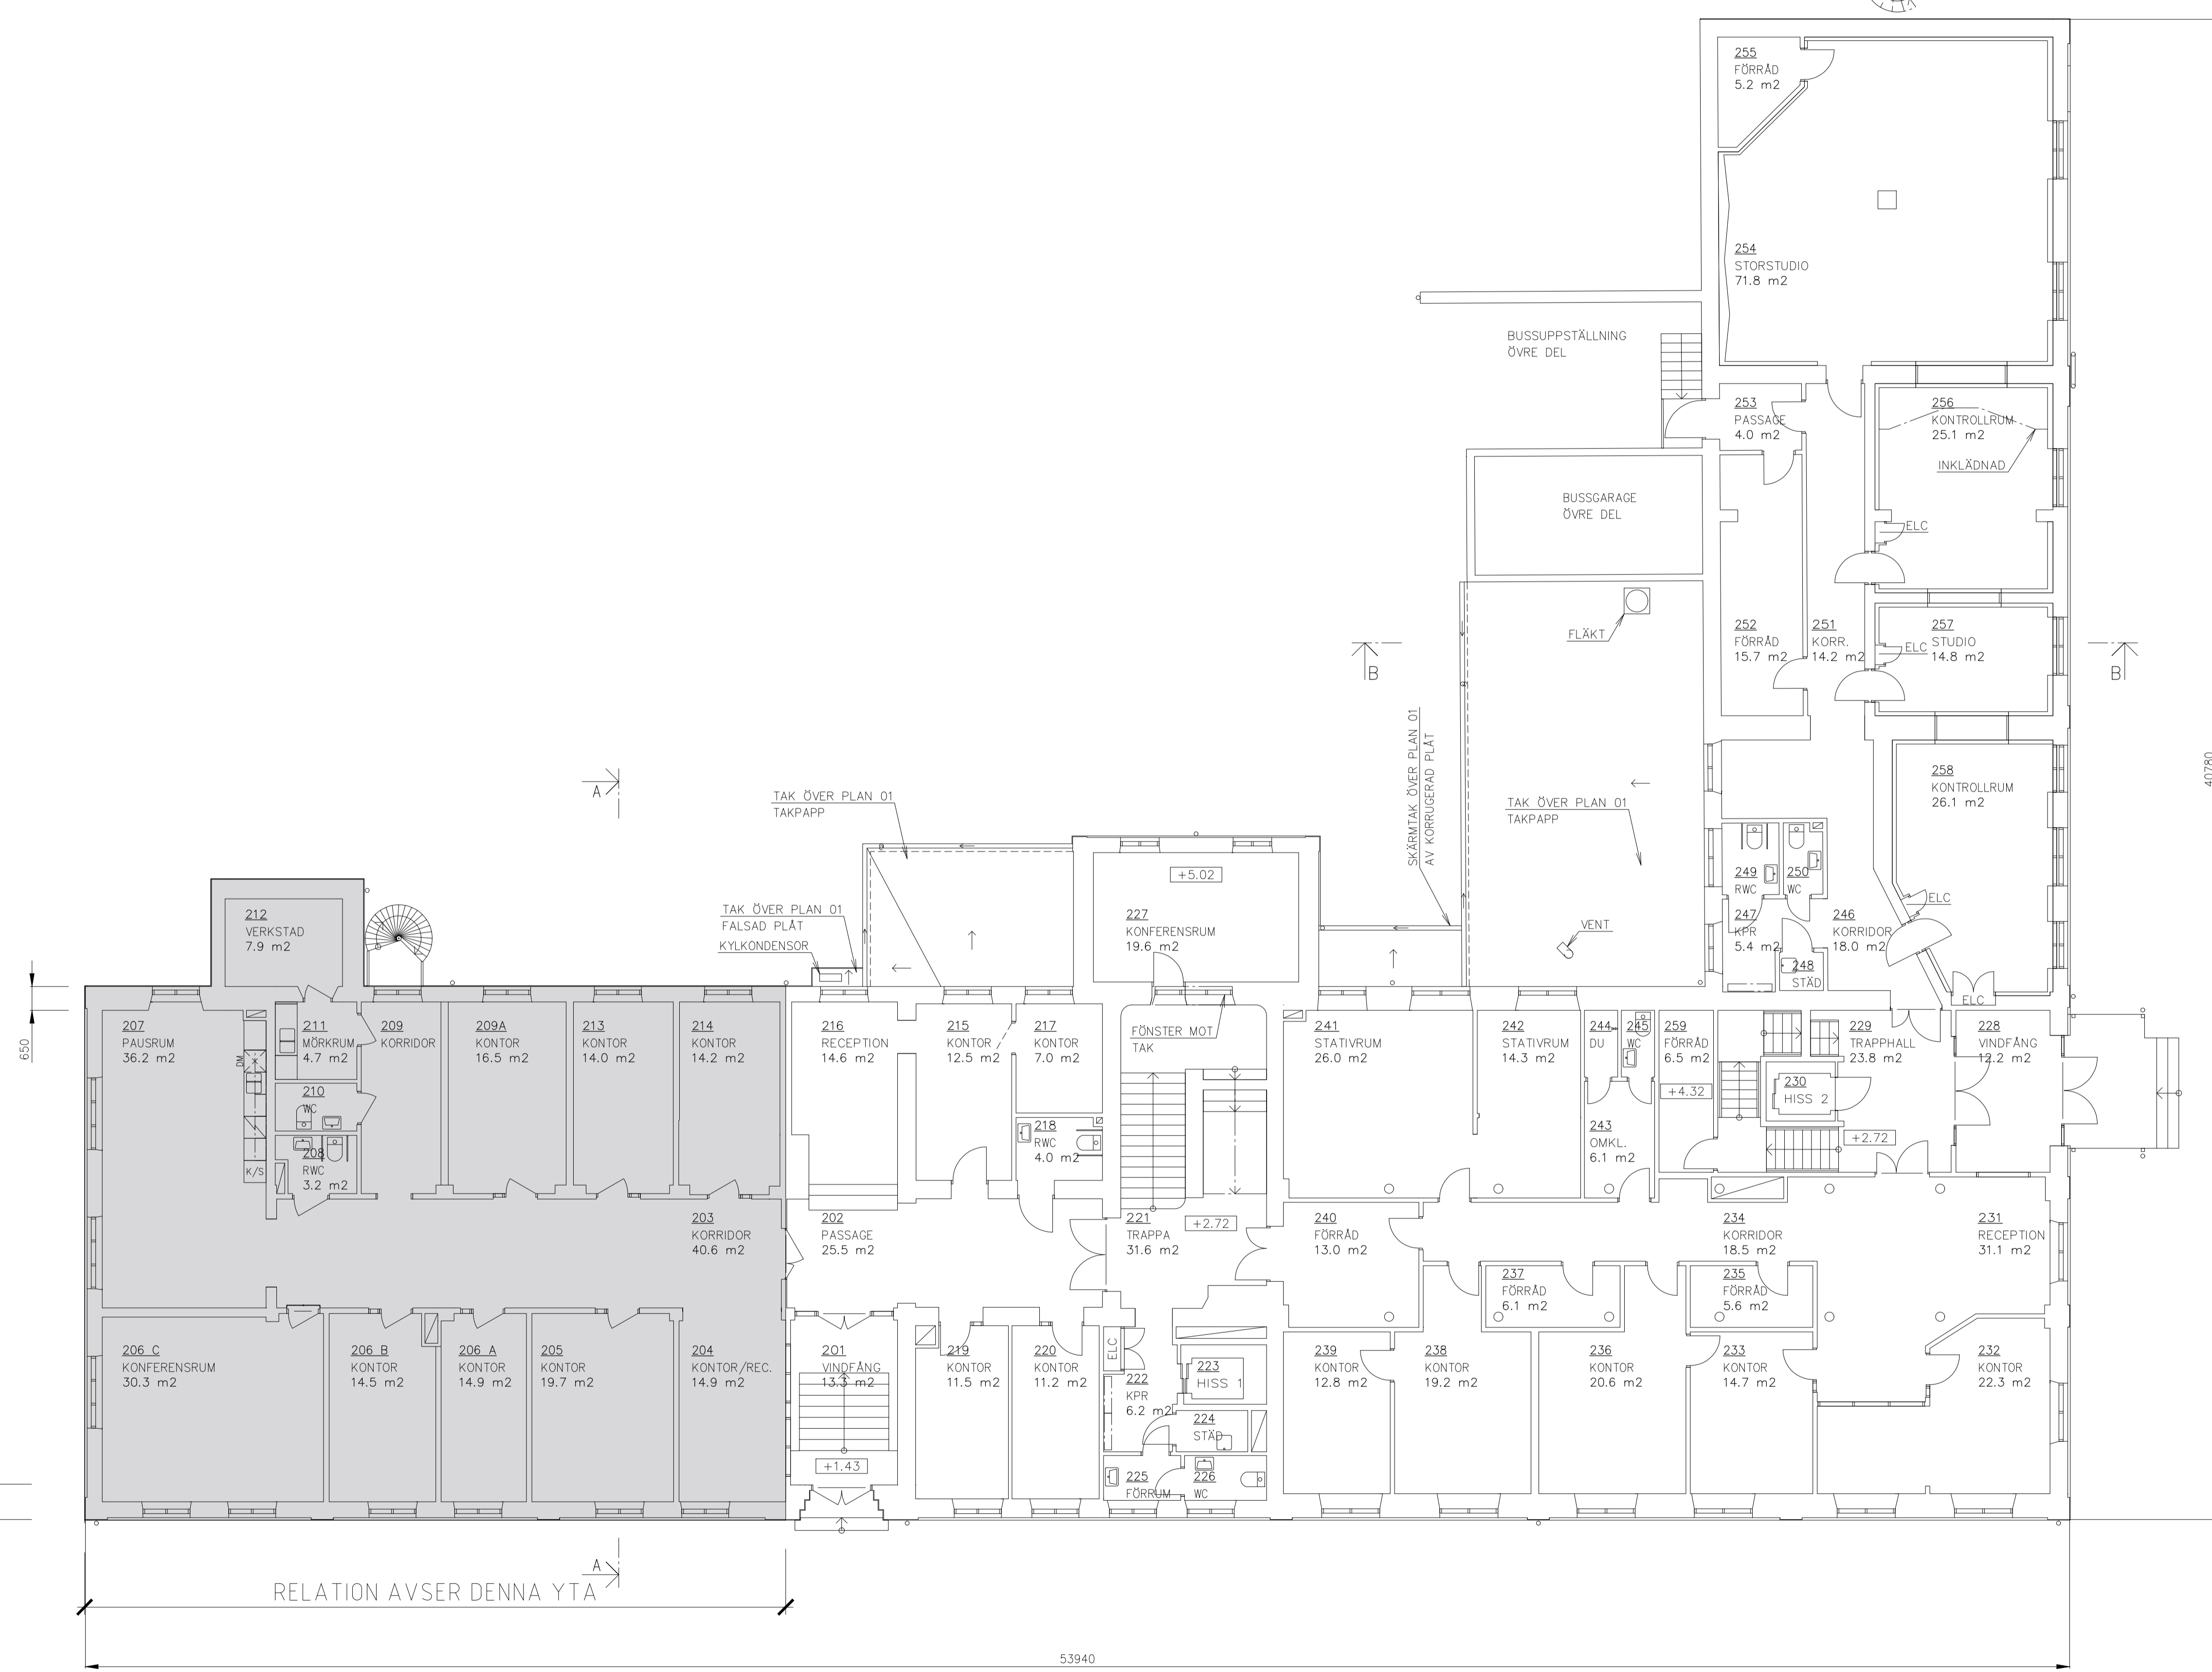

AREA, VOLYM
 BTA 1076.7 m²
 BTV 3714.6 m³

630

850

40780

RELATION AVSER DENNA YTA

53940

0 1 2 3 4 5 10 15 METER

0 5 10 m

BET	ANT	ÄNDRINGEN AVSER	SIGN	DATUM
RELATIONSHANDLING				
KLÖVERN HYBELEJEN 17				
MONDO		Magnus Z Löbergskajen 652 24 KARLSTAD 054-22 22 80 karlsta@mondo.se		
UPPDRAG NR 04-953A	RITAD AV MLM	HANDLAGGARE RB		
DATUM 2019-09-27	ANSVARIG RB			
PLAN 2 (BV)				
SKALA 1:200 1:100	FORMAT A3 A1	NUMMER A300:01021	BET	